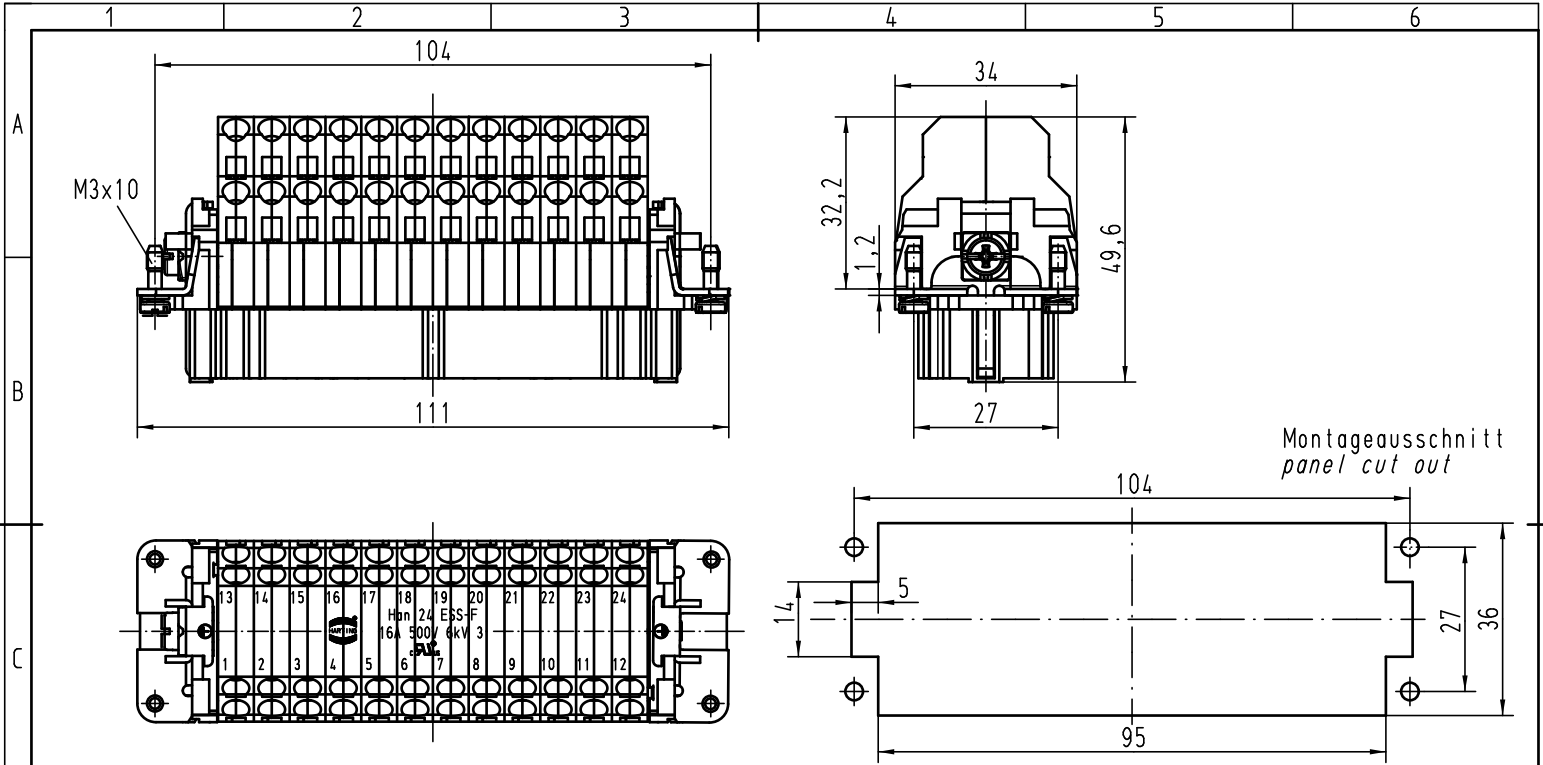

Alle Rechte vorbehalten/ All rights reserved

All Dimensions in mm Original Size DIN A 4			Techn. Character.			Nicht tolerierte Maß/Free size tolerances		
			Detail.	Dat.	Name	Maßstab/Scale	Han 24ESS-F Buchseneinsatz / female insert	
			Insp.	04.06.12	Rull			
			Stand.		Sch			
A Mod. Dat. Name			HARTING Electric GmbH & Co. KG D-32339 Espelkamp				TB 09 33 024 2772	
							Sub. TB 09 33 024 2772 v. 03.05.02	