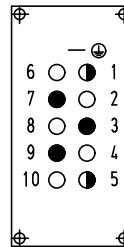

Alle Rechte vorbehalten/ All rights reserved

5

4

3

2

1

Kontaktanordnung (Ansicht Anschlussseite)
contact arrangement (view from terminal side)

- Arbeitskontakte
working contacts
- Schaltkontakte
relay contacts
- Leerstelle
without contacts

All Dimensions in mm Original Size DIN A 4			Techn. Character.			Nicht tolerierte Maße/Free size tolerances			
			Def.	Name	Maßstab/Scale 1:1	Han 3HvE-M-c Stifteinsatz/male insert			
			Detail.	23.03.01					DY
			Insp.						KR
			Stand.						
413214	17.09.07	Rull	HARTING Electric GmbH & Co. KG				TB 09 34 003 2602		Blatt/ page
28921			D-32339 Espelkamp						
Mod.	Dat.	Name				Sub. f. TB 09 34 0.. 2602 v.02.03.93			