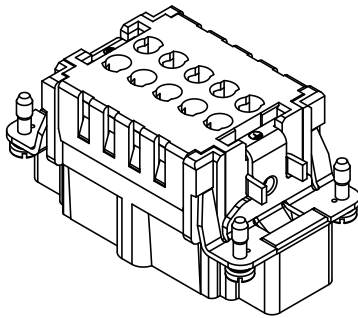

Alle Rechte vorbehalten/ All rights reserved

5

4

3

2

1

Kontaktanordnung (Ansicht Anschlussseite)
contact arrangement (view from terminal side)

- Arbeitskontakte
working contacts
- Schaltkontakte
relay contacts
- Leerstelle
without contacts

All Dimensions in mm Original Size DIN A 4			Techn. Character.			Nicht tolerierte Maße/Free size tolerances			
			Def.	Name	Maßstab/Scale 1:1	Han 3HvE-M-c Stifteinsatz/male insert			
			Detail.	23.03.01					DY
			Insp.						KR
			Stand.						
413214	17.09.07	Rull	HARTING Electric GmbH & Co. KG				TB 09 34 003 2602		Blatt/ page
28921			D-32339 Espelkamp						
Mod.	Dat.	Name				Sub. f. TB 09 34 0.. 2602 v.02.03.93			