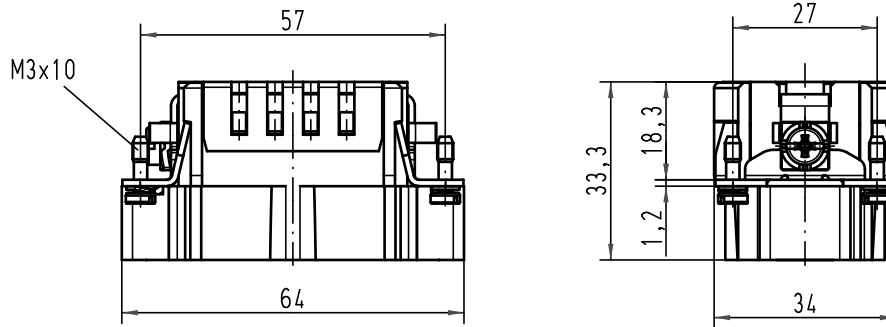

Alle Rechte vorbehalten/ All rights reserved

5

4

3

2

1

Kontaktanordnung (Ansicht Anschlussseite)
contact arrangement (view from terminal side)

- Arbeitskontakte
working contacts
- Schaltkontakte
relay contacts
- Leerstelle
without contacts

All Dimensions in mm Original Size DIN A 4			Techn. Character.			Nicht tolerierte Maße/Free size tolerances			
			Def.	Name	Maßstab/Scale 1:1	Han 3HvE-M-c Stifteinsatz/male insert			
			Detail.	23.03.01					DY
			Insp.						KR
			Stand.						
413214	17.09.07	Rull	HARTING Electric GmbH & Co. KG				TB 09 34 003 2602		Blatt/ page
28921			D-32339 Espelkamp						
Mod.	Dat.	Name				Sub. f. TB 09 34 0.. 2602 v.02.03.93			