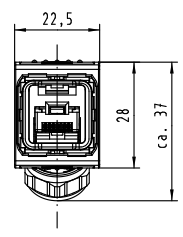

Alle Rechte vorbehalten. All rights reserved

All Dimensions in mm Original Size DIN A 3			Techn. Character.			Nicht tolerierte Maß/Free size tolerances	
Mod.	Dat.	Name	Bel.	Name	Maßstab/Scale	Han PushPull Metal RJ45 Angled Cable Exit Bottom, Cat.5, 4-pole cable side 6.5-9.5mm	
36498	15.03.12	Hage.	Detail:	25.01.11	HL.	1:1	TB 09 35 226 0402
36046			Insp.	25.01.11	Li.		
			Stand.				
HARTING Electronics GmbH & Co. KG D-32339 ESPELKAMP						Sub.	Blatt/page