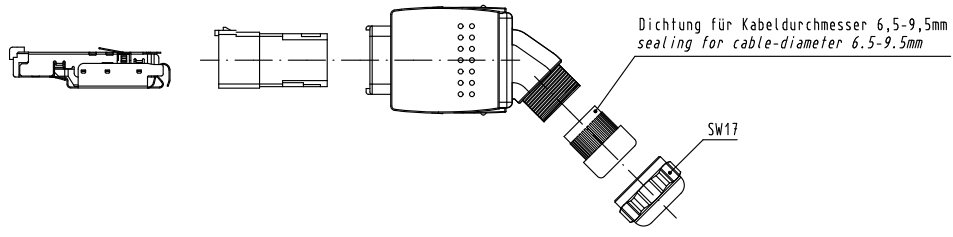

Alle Rechte vorbehalten. All rights reserved

All Dimensions in mm Original Size DIN A 3			Techn. Character.			Nicht tolerierte Maß/Free size tolerances	
Mod.	Dat.	Name	Bel.	Name	Maßstab/Scale	Han PushPull Metal RJ45 Angled Cable Exit Bottom, Cat.5, 4-pole cable side 6.5-9.5mm	
36498	15.03.12	Hage.	Detail:	25.01.11	HL.	1:1	TB 09 35 226 0402
36046			Insp.	25.01.11	Li.		
			Stand.				
HARTING Electronics GmbH & Co. KG D-32339 ESPELKAMP						Sub.	Blatt/page