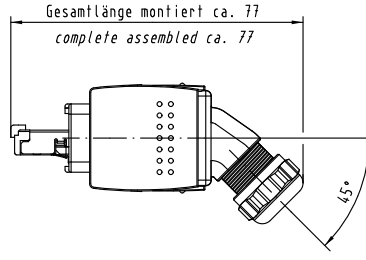

Alle Rechte vorbehalten. All rights reserved

All Dimensions in mm Original Size DIN A 3			Techn. Character.			Nicht tolerierte Maß/Free size tolerances	
Mod.	Dat.	Name	Bel.	Name	Maßstab/Scale	Han PushPull Metal RJ45 Angled Cable Exit Bottom, Cat.5, 4-pole cable side 6.5-9.5mm	
36498	15.03.12	Hage.	Detail:	25.01.11	HL.	1:1	TB 09 35 226 0402
36046			Insp.	25.01.11	Li.		
			Stand.				
HARTING Electronics GmbH & Co. KG D-32339 ESPELKAMP						Sub.	Blatt/page