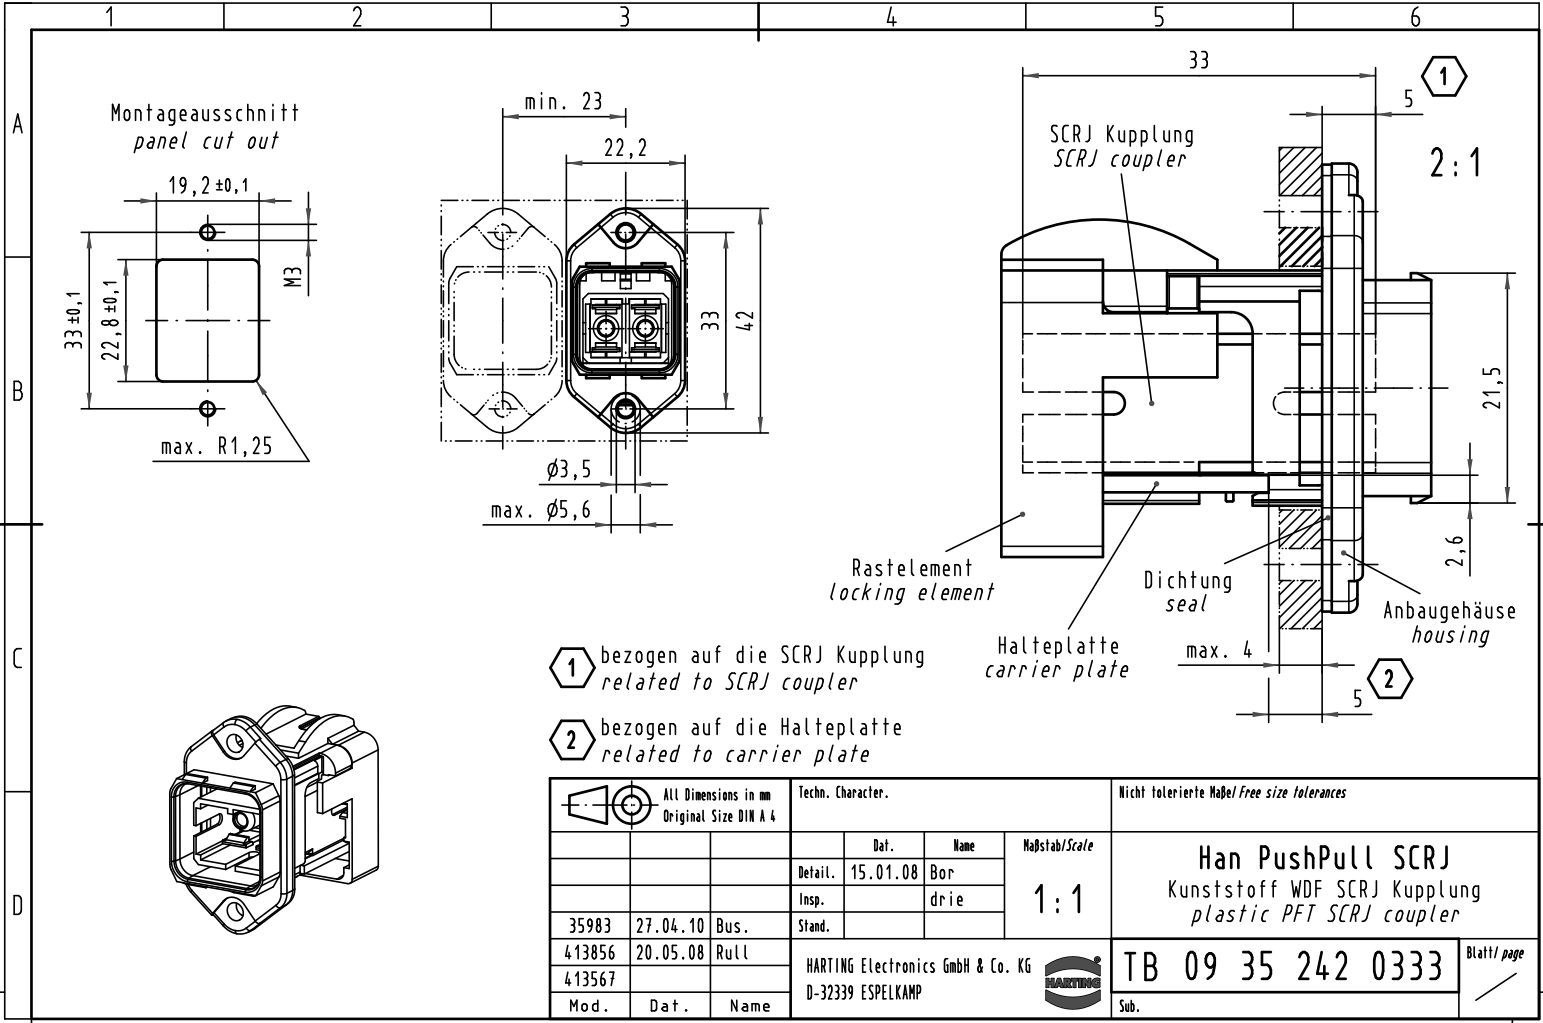

Alle Rechte vorbehalten/ All rights reserved

- ① bezogen auf die SCRJ Kupplung
related to SCRJ coupler
- ② bezogen auf die Halteplatte
related to carrier plate

All Dimensions in mm Original Size DIN A 4			Techn. Character.			Nicht tolerierte Maß/Free size tolerances	
			Detail.	15.01.08	Bor	Maßstab/Scale 1:1	Han PushPull SCRJ Kunststoff WDF SCRJ Kupplung plastic PFT SCRJ coupler
			Insp.		drie		
35983	27.04.10	Bus.	Stand.				
413856	20.05.08	Rull					
413567							
Mod.	Dat.	Name	HARTING Electronics GmbH & Co. KG D-32339 ESPELKAMP				TB 09 35 242 0333
							Sub.