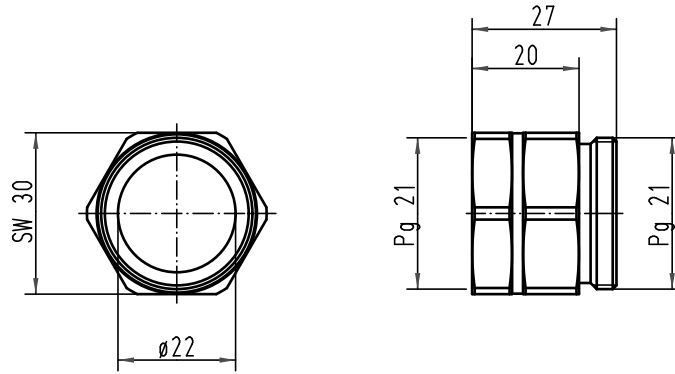

B

A

 All Dimensions in mm Original Size DIN A 4			Techn. Character.			Nicht tolerierte Maß/Free size tolerances		
			Detail.	18.11.99	Gö	Maßstab/Scale 1:1	Zwischenstutzen Pg21 adapter Pg21	
			Insp.		Sdt			
			Stand.					
413222	19.09.07	DY	HARTING Electric GmbH & Co. KG				TB 09 36 000 5134	
26690			D-32339 Espelkamp				Sub.	Blatt/ page
Mod.	Dat.	Name						