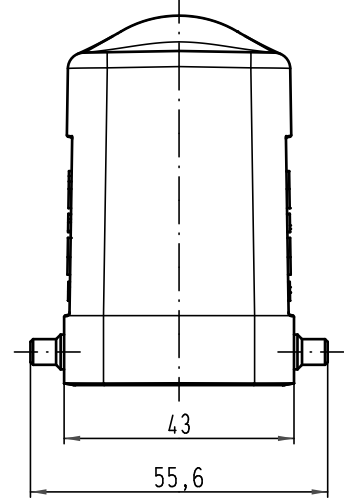

All Dimensions in mm Original Size DIN A 4			Techn. Character.			Nicht tolerierte Maß/Free size tolerances	
			Detail.	Dat.	Name	Maßstab/Scale 1:1	Han 24M-gs-21 Tüllengehäuse hood
			Insp.		Be		
			Stand.				
A			HARTING Electric GmbH & Co. KG				TB 09 37 024 1520
Mod.	Dat.	Name	D-32339 Espelkamp				