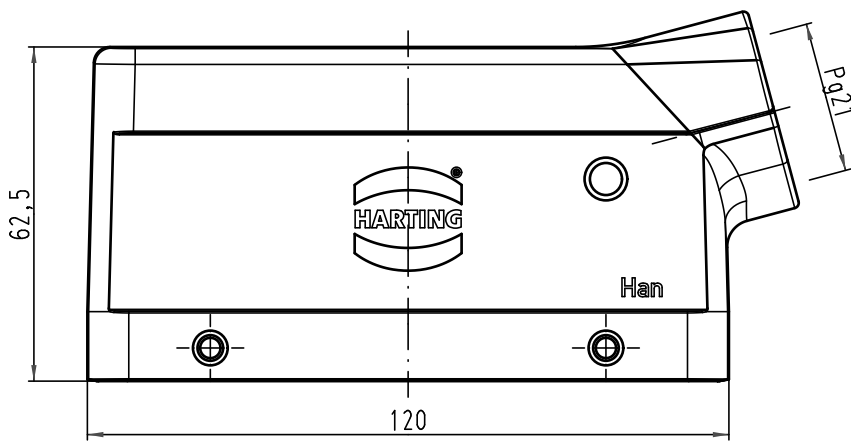

All Dimensions in mm Original Size DIN A 4			Techn. Character.			Nicht tolerierte Maß/Free size tolerances	
			Detail.	Dat.	Name	Maßstab/Scale 1:1	Han 24M-gs-21 Tüllengehäuse hood
			Insp.		Be		
			Stand.				
A			HARTING Electric GmbH & Co. KG				TB 09 37 024 1520
Mod.	Dat.	Name	D-32339 Espelkamp				