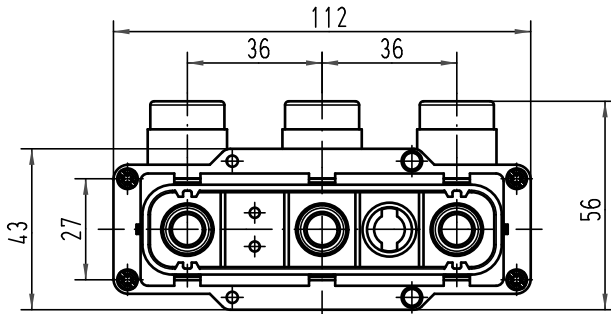

Alle Rechte vorbehalten/ All rights reserved

200A 1150/2000V 12kV 3

All Dimensions in mm
Original Size DIN A 4

Techn. Character.

Nicht tolerierte Maß/Free size tolerances

	Dat.	Name	Maßstab/Scale /
Detail.	29.04.09	Bor	
Insp.		Be	
Stand.			

Han K 3/0-M-w-s
Stifttraeger, gewinkelt, schraub
male insert, angeled, screw

Leiterquerschnitt
wire gauge

Kabel
cable

35-70 mm²

AWG 2-2/0

Sienopyr

HARTING Electric GmbH & Co. KG
D-32339 Espelkamp

TB 09 38 005 2622