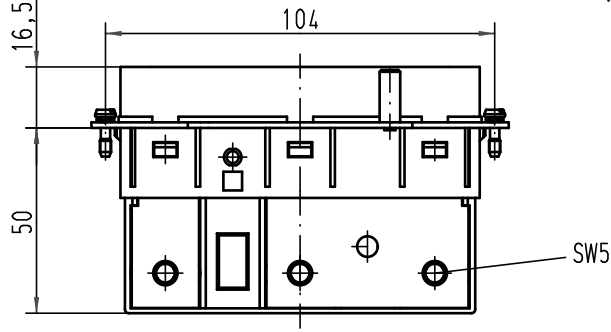

Alle Rechte vorbehalten/ All rights reserved

200A 1150/2000V 12kV 3

All Dimensions in mm
Original Size DIN A 4

Techn. Character.

Nicht tolerierte Maß/Free size tolerances

	Dat.	Name	Maßstab/Scale /
Detail.	29.04.09	Bor	
Insp.		Be	
Stand.			

Han K 3/0-M-w-s
Stifttraeger, gewinkelt, schraub
male insert, angeled, screw

Leiterquerschnitt
wire gauge

Kabel
cable

35-70 mm²

AWG 2-2/0

Sienopyr

HARTING Electric GmbH & Co. KG
D-32339 Espelkamp

TB 09 38 005 2622