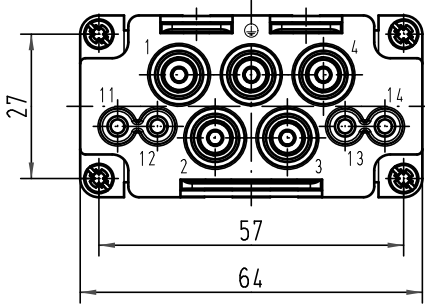

Alle Rechte vorbehalten/ All rights reserved

 All Dimensions in mm Original Size DIN A 4			Techn. Character.			Nicht tolerierte Maß/Free size tolerances		
			Detail.	18.11.08	Rull	<b>1:1</b>	<b>Han K4/4-F</b> 63A, 10-22mm <sup>2</sup> berührsicher/protected	
			Insp.		Loe.			
			Stand.					
A			HARTING Electric GmbH & Co. KG D-32339 Espelkamp				<b>TB 09 38 008 2702</b>	Blatt/ page
Mod.	Dat.	Name						Sub. TB 09 38 008 2702 v. 30.01.07