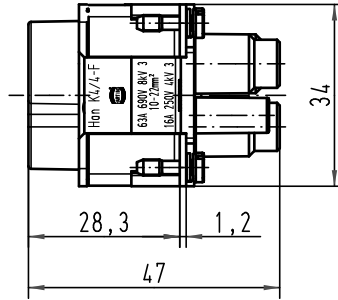

Alle Rechte vorbehalten/ All rights reserved

 All Dimensions in mm Original Size DIN A 4			Techn. Character.			Nicht tolerierte Maß/Free size tolerances		
			Detail.	18.11.08	Rull	<b>1:1</b>	<b>Han K4/4-F</b> 63A, 10-22mm <sup>2</sup> berührsicher/protected	
			Insp.		Loe.			
			Stand.					
A			HARTING Electric GmbH & Co. KG D-32339 Espelkamp				<b>TB 09 38 008 2702</b>	Blatt/ page
Mod.	Dat.	Name						Sub. TB 09 38 008 2702 v. 30.01.07