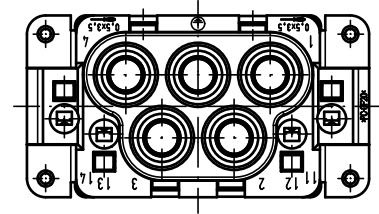

Alle Rechte vorbehalten/ All rights reserved

 All Dimensions in mm Original Size DIN A 4			Techn. Character.			Nicht tolerierte Maß/Free size tolerances		
			Detail.	18.11.08	Rull	<b>1:1</b>	<b>Han K4/4-F</b> 63A, 10-22mm <sup>2</sup> berührsicher/protected	
			Insp.		Loe.			
			Stand.					
A			HARTING Electric GmbH & Co. KG D-32339 Espelkamp				<b>TB 09 38 008 2702</b>	Blatt/ page
Mod.	Dat.	Name						Sub. TB 09 38 008 2702 v. 30.01.07