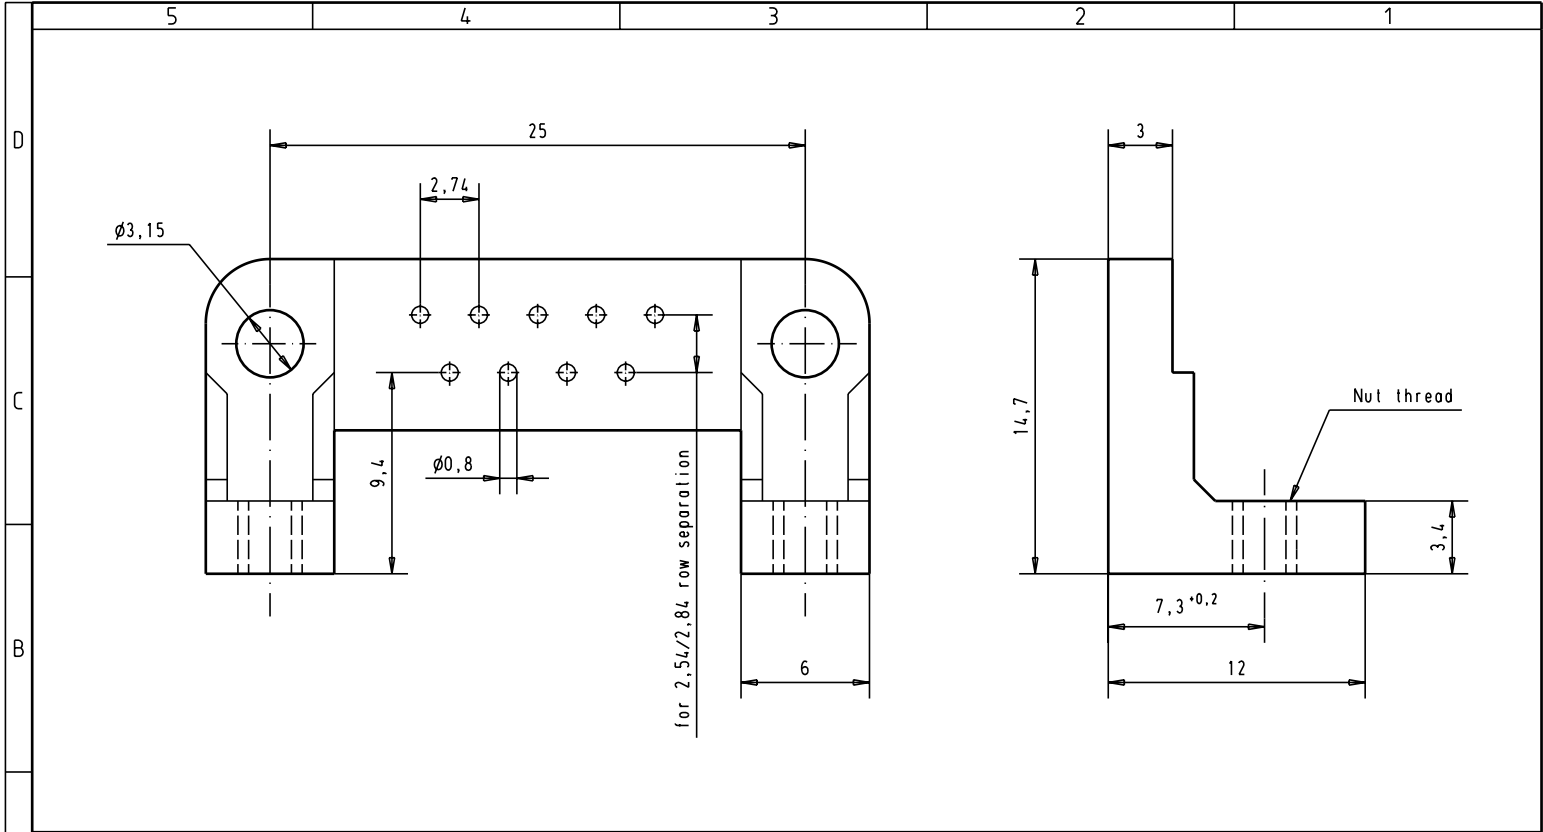

					Del.	Name	 All Dim. in mm Orig. Size DIN A 4	D-Sub, Fixing mounting bracket 9 poles	Maßstab/ Scale 4:1	
					Detail.	09-APR-02				CV
					Insp.					
					Stand.					
09 67 000 9935		M3			HARTING EURL			TB 096700099XX Sub.	Blatt/ Page 1 /	
09 67 000 9987		4-40 UNC		29768	09-APR-02	CV	F-95972 Paris			
Part number		Nut thread		Mod.	Del.	Name				