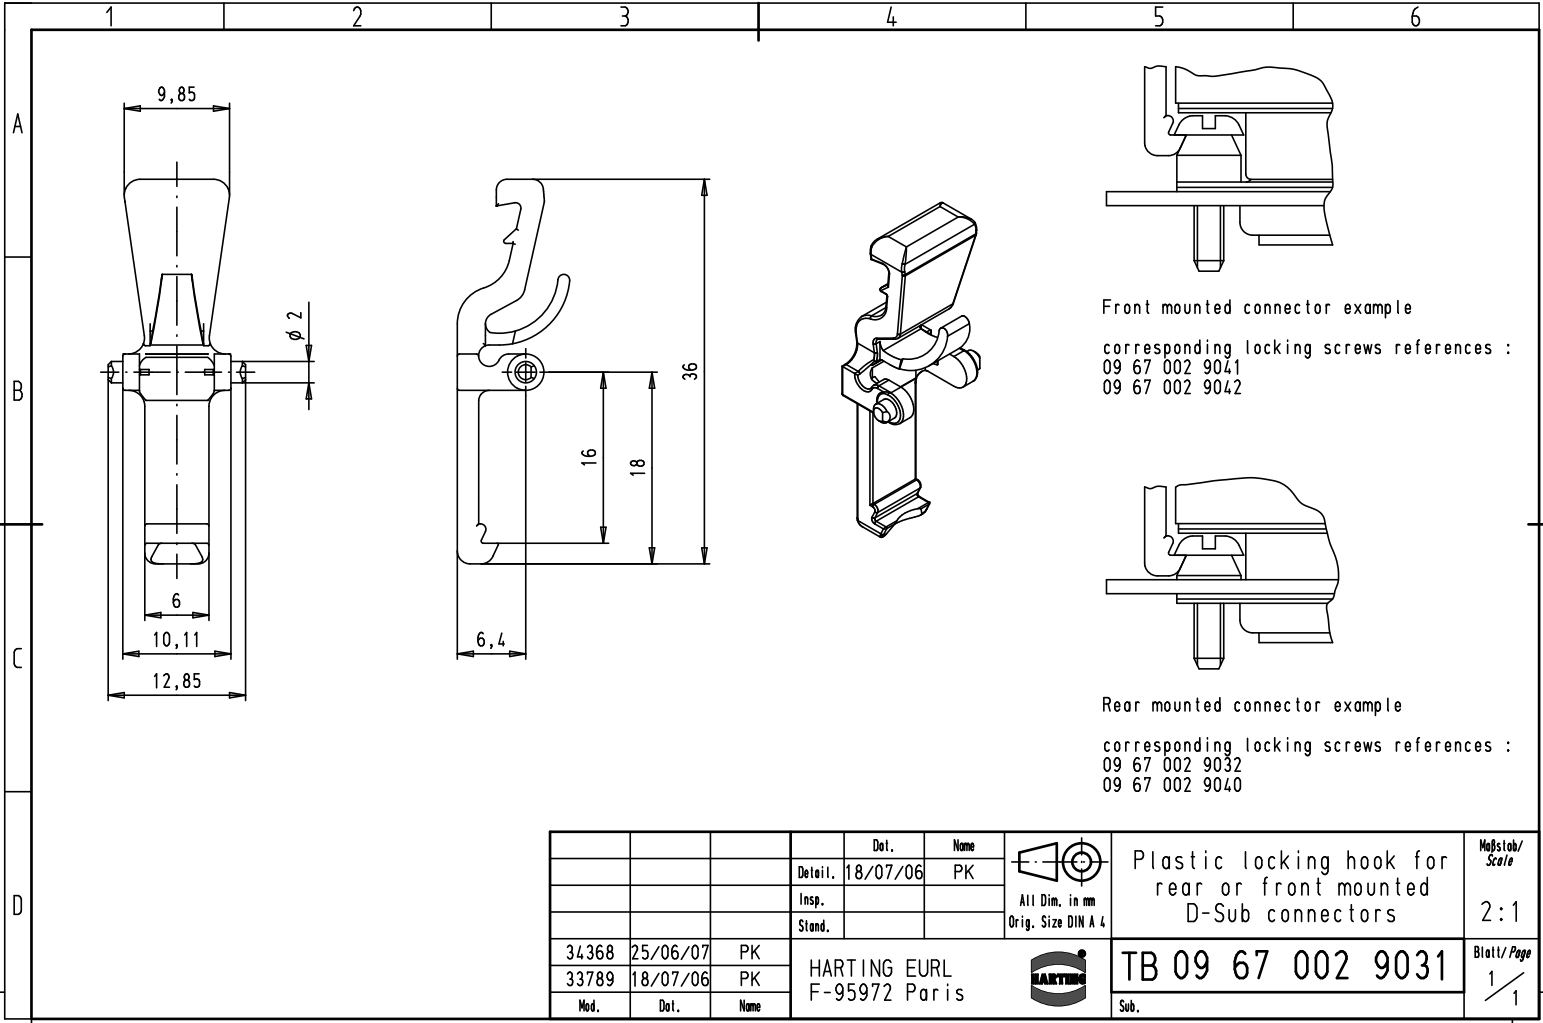

				Det.	Name	 All Dim. in mm Orig. Size DIN A 4	Plastic locking hook for rear or front mounted D-Sub connectors	Maßstab/ Scale 2:1
			Detail.	18/07/06	PK			
			Insp.					
			Stand.					
34368	25/06/07	PK	HARTING EURL				<b>TB 09 67 002 9031</b>	Blatt/ Page 1 / 1
33789	18/07/06	PK	F-95972 Paris					
Mod.	Det.	Name					Sub.	