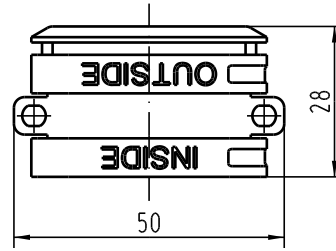

Alle Rechte vorbehalten/ All rights reserved

 All Dimensions in mm Original Size DIN A 4			Techn. Character.			Nicht tolerierte Masel free size tolerances	
			Detail.	02.08.05	Loe.	<b>1:1</b>	
			Insp.		Be.		
			Stand.				
411733			HARTING Electric GmbH & Co. KG				<b>TB 11 30 000 9957</b>
Mod.	Dat.	Name	D-32339 Espelkamp				