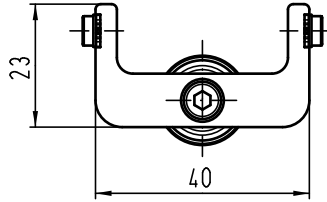

Alle Rechte vorbehalten/ All rights reserved

 All Dimensions in mm Original Size DIN A 4			Techn. Character.			Nicht tolerierte Maße! Free size tolerances	
				Det.	Name	Maßstab/Scale 1:1	Entriegelungswerkzeug lang/ unlocking tool long Han-Yellock
	Detail.	15.08.11	Ho				
	Insp.		drie				
	Stand.						
A			HARTING Electric GmbH & Co. KG			TB 11 99 000 0002	Blatt/ page
Mod.	Dat.	Name	D-32339 Espelkamp				