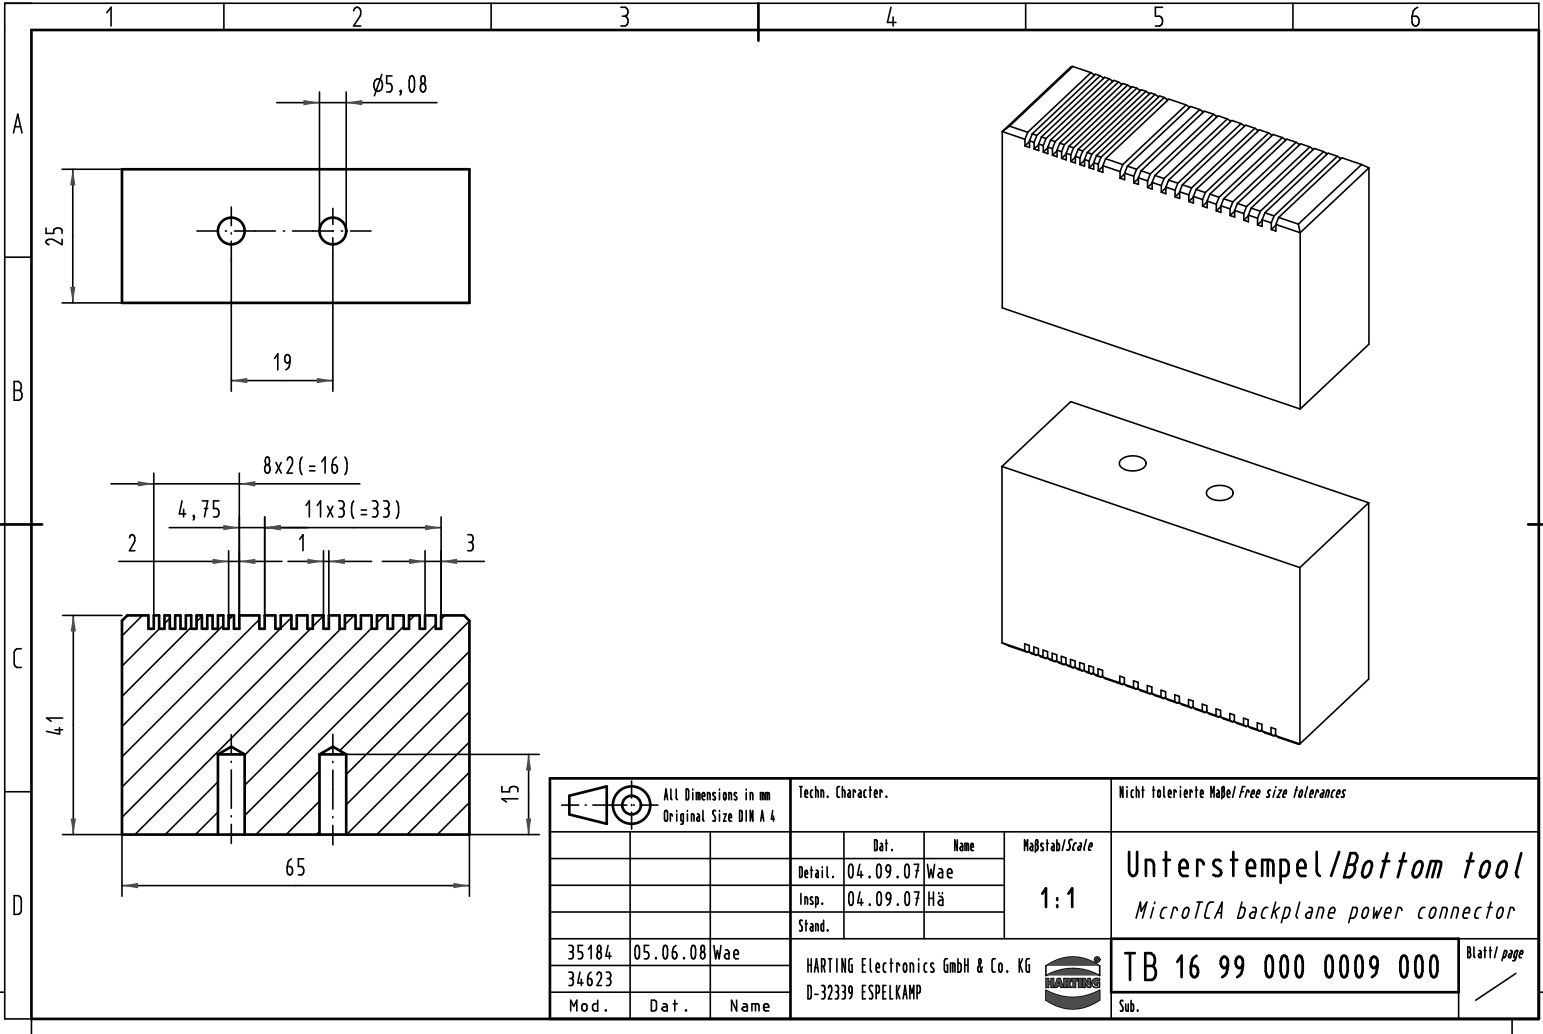

 All Dimensions in mm Original Size DIN A 4		Techn. Character.			Nicht tolerierte Maß/Free size tolerances	
			Dat. 04.09.07	Name Wae	Maßstab/Scale 1:1	Unterstempel/Bottom tool <i>MicroTCA backplane power connector</i>
			Insp. 04.09.07	Hä		
			Stand.			
35184 34623 Mod.	05.06.08 Dat.	Wae Name	HARTING Electronics GmbH & Co. KG D-32339 ESPELKAMP			TB 16 99 000 0009 000 Sub.
						Blatt/ page