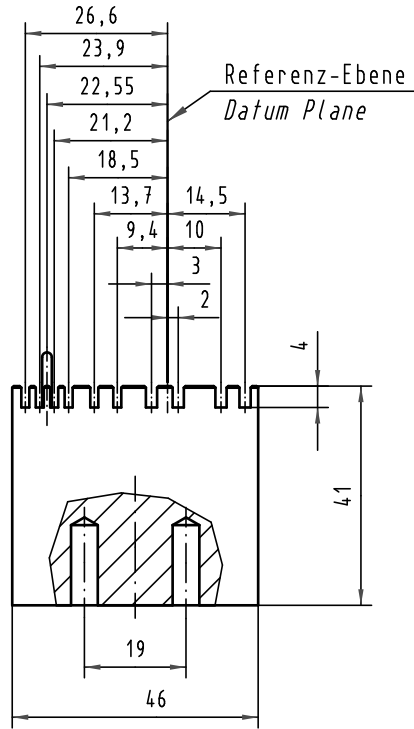

All Dimensions in mm Original Size DIN A 4			Techn. Character.			Nicht tolerierte Maß/Free size tolerances	
			Detail.	04.09.07	Wae	Maßstab/Scale 1:1	Unterstempel ATCA power Bottom tool ATCA power
			Insp.	04.09.07	Hä		
			Stand.				
34623			HARTING Electronics GmbH & Co. KG			TB16 99 000 0011 000	Blatt/ page
Mod.	Dat.	Name	D-32339 ESPELKAMP				