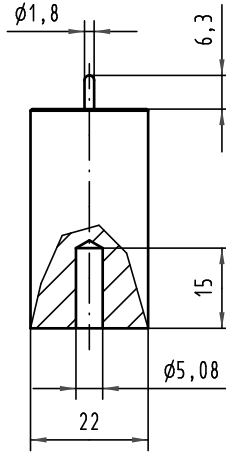

All Dimensions in mm Original Size DIN A 4			Techn. Character.			Nicht tolerierte Maß/Free size tolerances	
			Detail.	04.09.07	Wae	Maßstab/Scale 1:1	Unterstempel ATCA power Bottom tool ATCA power
			Insp.	04.09.07	Hä		
			Stand.				
34623			HARTING Electronics GmbH & Co. KG			TB16 99 000 0011 000	Blatt/ page
Mod.	Dat.	Name	D-32339 ESPELKAMP				