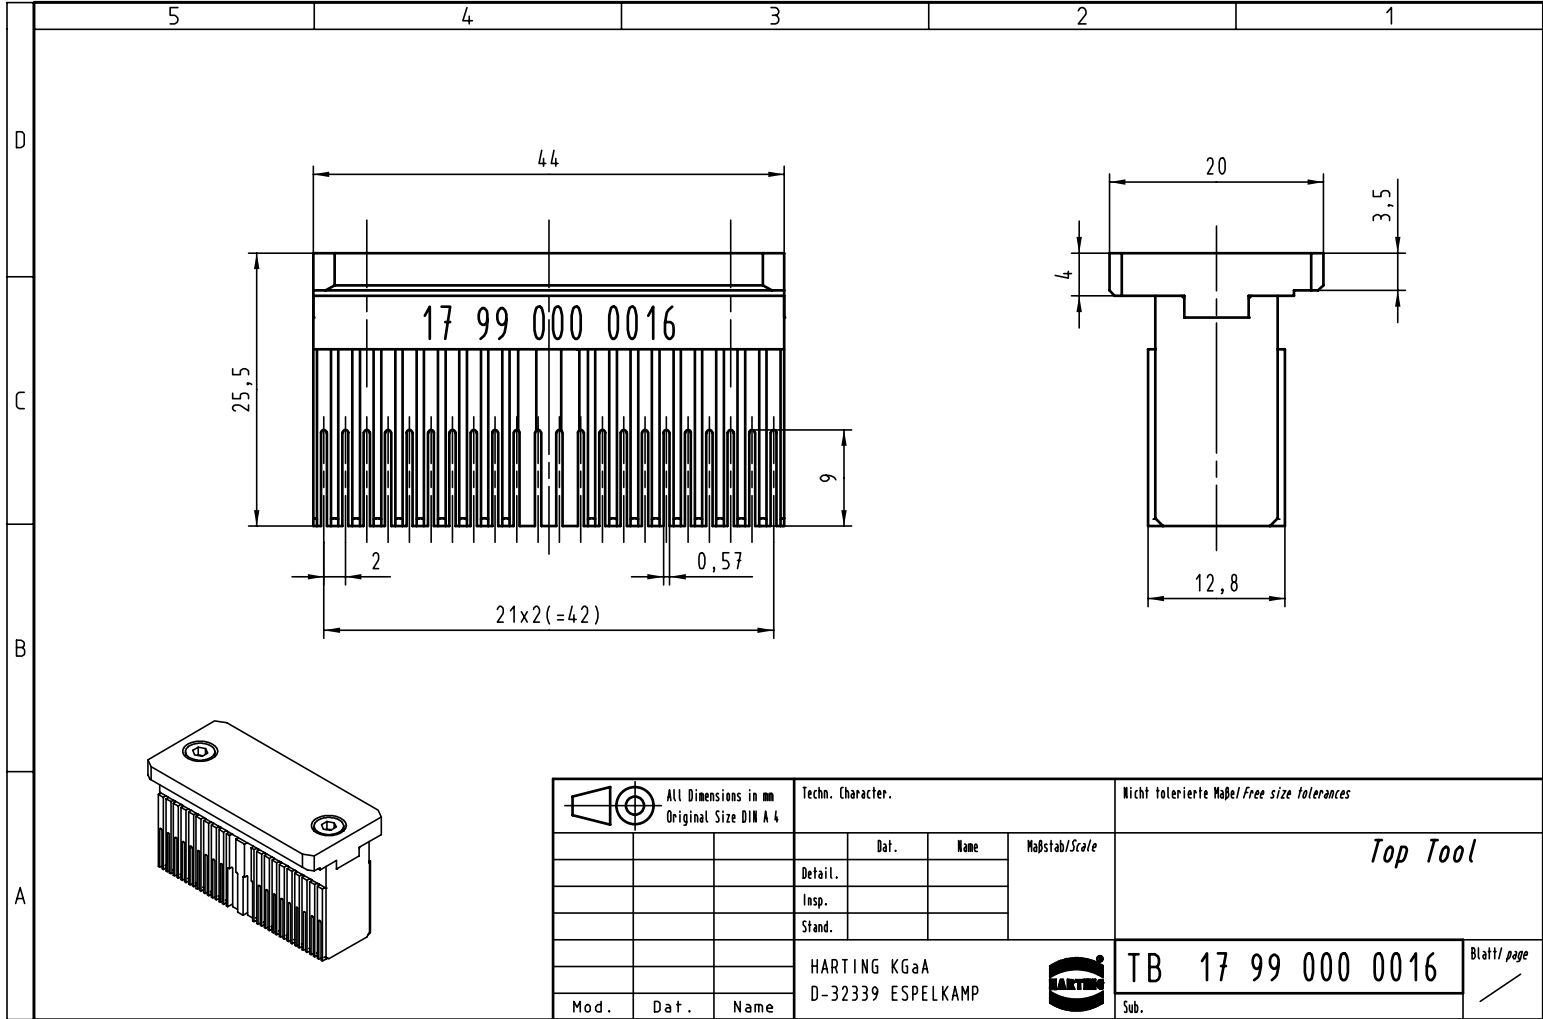

Alle Rechte vorbehalten/ All rights reserved

	All Dimensions in mm Original Size DIN A 4			Techn. Character.			Nicht tolerierte Maß/ Free size tolerances	
							<i>Top Tool</i>	
				Detail.				
				Insp.				
			Stand.					
				HARTING KGaA D-32339 ESPELKAMP				TB 17 99 000 0016
Mod.	Dat.	Name				Sub.		Blatt/ page /