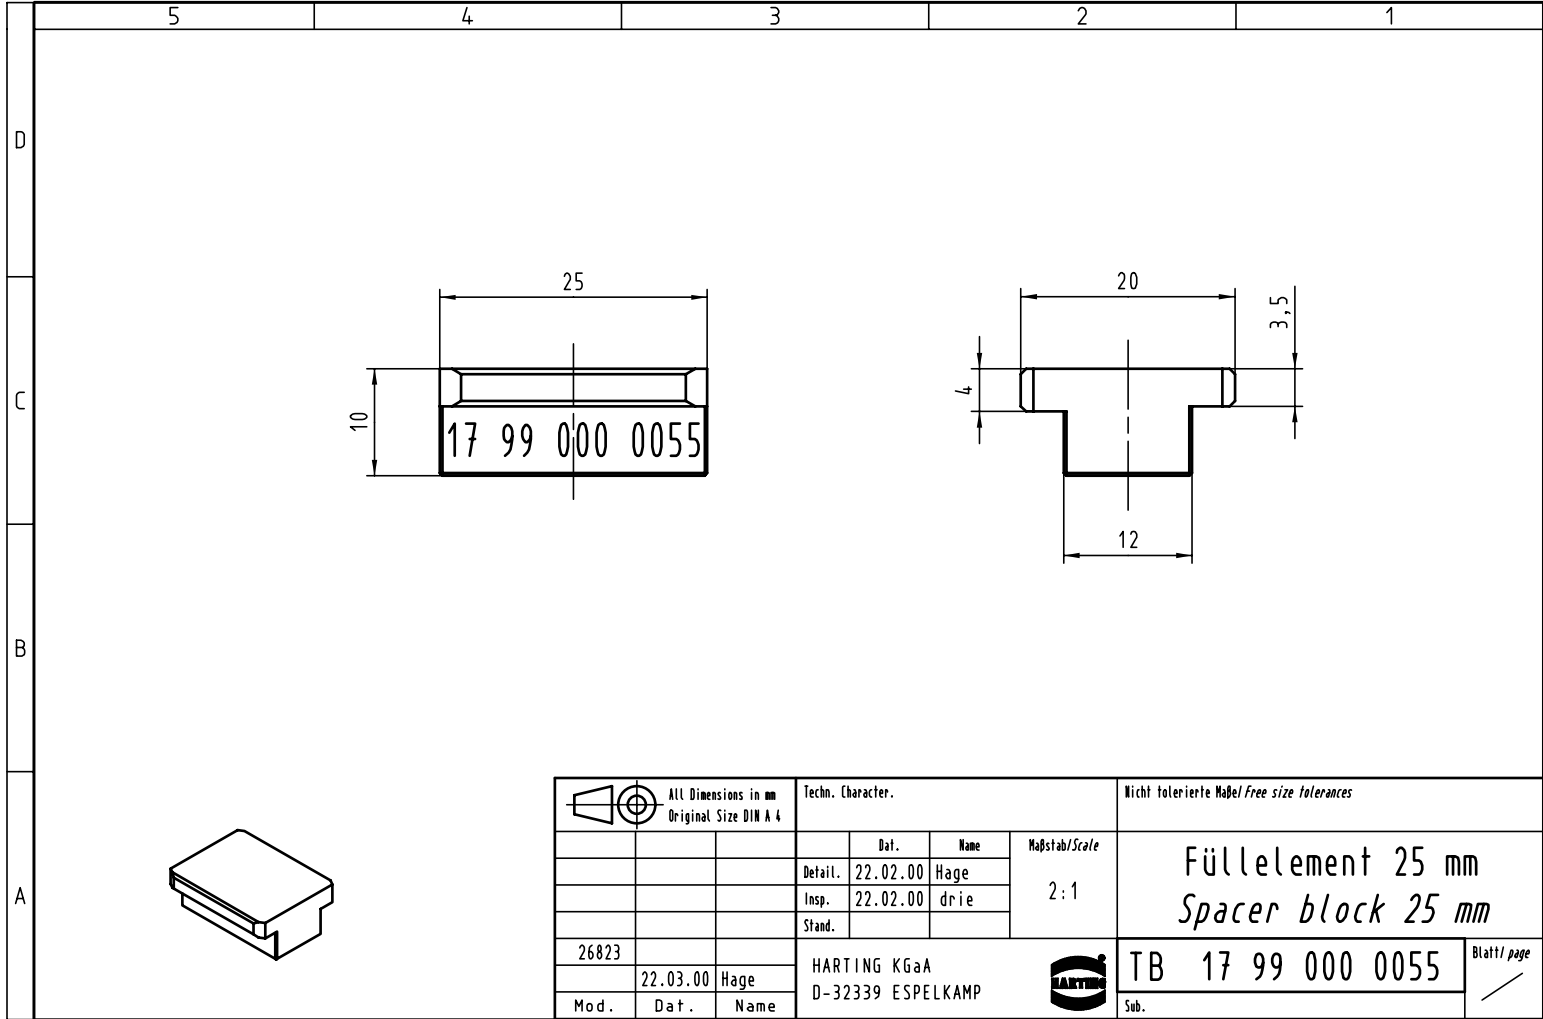

All Dimensions in mm Original Size DIN A 4			Techn. Character.			Nicht tolerierte Maß/Free size tolerances		
			Defail.	22.02.00	Hage	Maßstab/Scale 2:1	Füllelement 25 mm Spacer block 25 mm	
			Insp.	22.02.00	drie			
			Stand.					
26823			HARTING KGaA D-32339 ESPELKAMP				TB 17 99 000 0055	
Mod.	Dat.	Name					Sub.	Blatt/ page