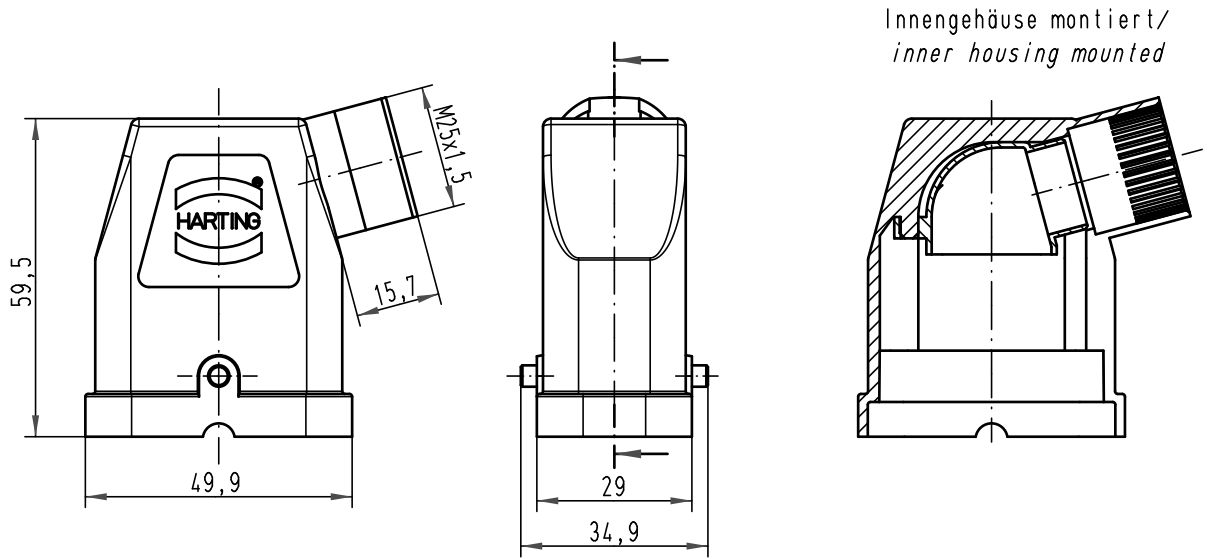

 All Dimensions in mm Original Size DIN A 4		Techn. Character.			Nicht tolerierte Maß/Free size tolerances	
			Dat.	Name	Maßstab/Scale 1:1	Han Compact-gs-M25 Tüllengehäuse-Metall-schwarzchrom hood thermoplastic-black chromed
			Detail.	ML		
			Insp.	Sch		
			Stand.			
A			HARTING Electric GmbH & Co. KG		 TB 19 12 008 0501	Blatt/ page
Mod.	Dat.	Name	D-32339 Espelkamp			