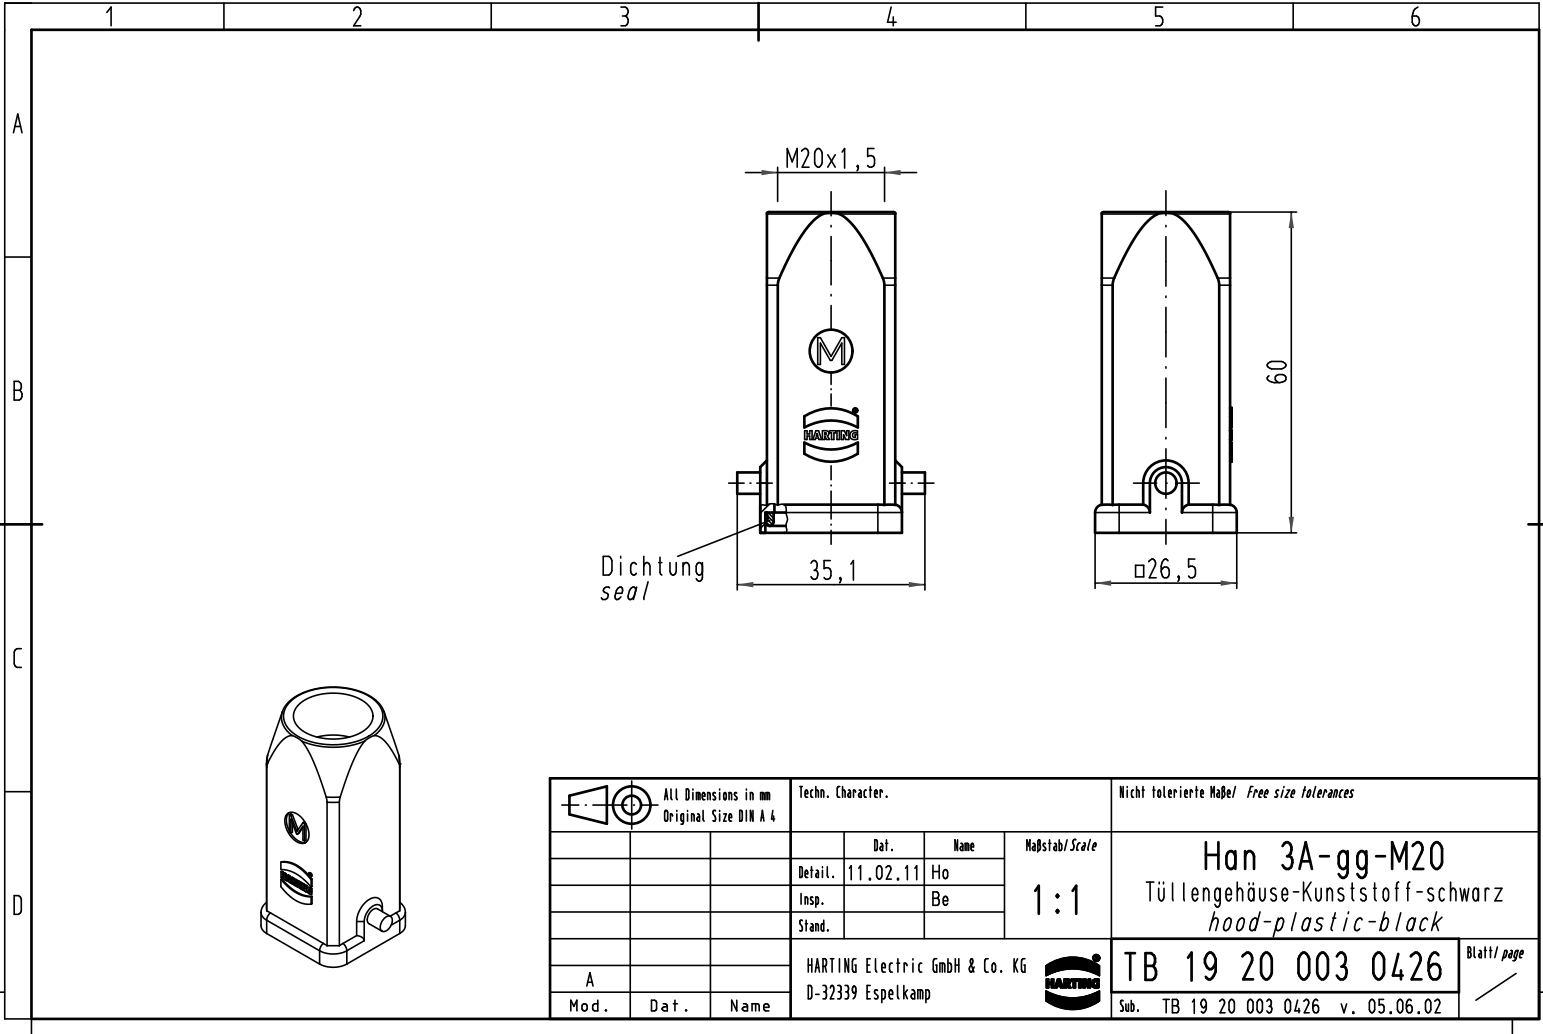

Alle Rechte vorbehalten/ All rights reserved

 All Dimensions in mm Original Size DIN A 4			Techn. Character.			Nicht tolerierte Maße! Free size tolerances		
						1:1	Han 3A-gg-M20 Tüllengehäuse-Kunststoff-schwarz hood-plastic-black	
			Detail.	11.02.11	Ho			
			Insp.		Be			
			Stand.					
A			HARTING Electric GmbH & Co. KG				TB 19 20 003 0426	
Mod.	Dat.	Name	D-32339 Espelkamp					