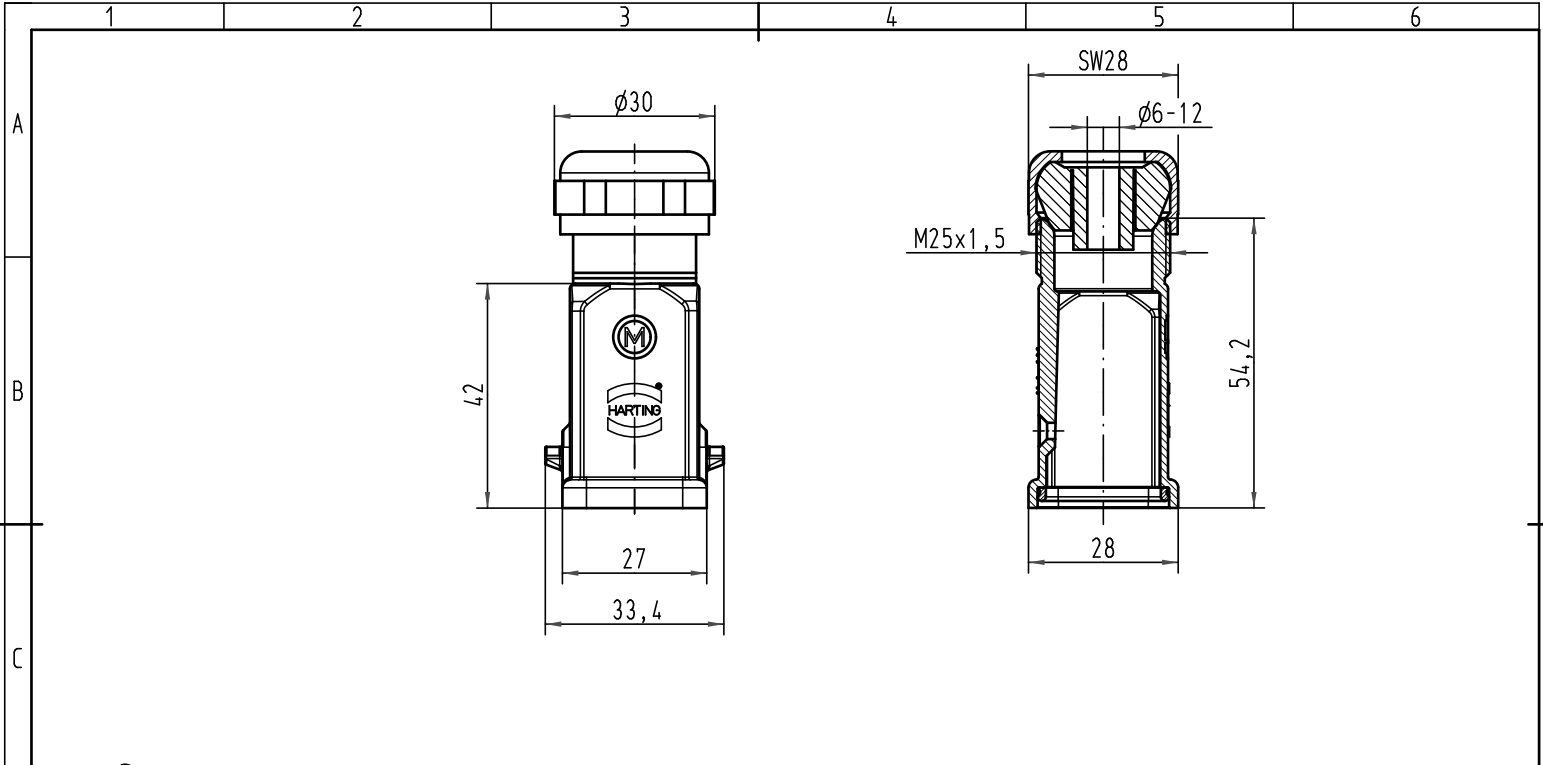

Alle Rechte vorbehalten/ All rights reserved

 All Dimensions in mm Original Size DIN A 4			Techn. Character.			Nicht tolerierte Maß/Free size tolerances		
			Detail.	25.03.08	Rull	Maßstab/Scale 1:1	Han 3A-gg-M25 Tüllengehäuse mit Dichtung/ <i>hood with sealing</i>	
			Insp.		Be			
			Stand.					
413768			HARTING Electric GmbH & Co. KG				TB 19 20 003 1425	
Mod.	Dat.	Name	D-32339 Espelkamp				Sub.	Blatt/ page