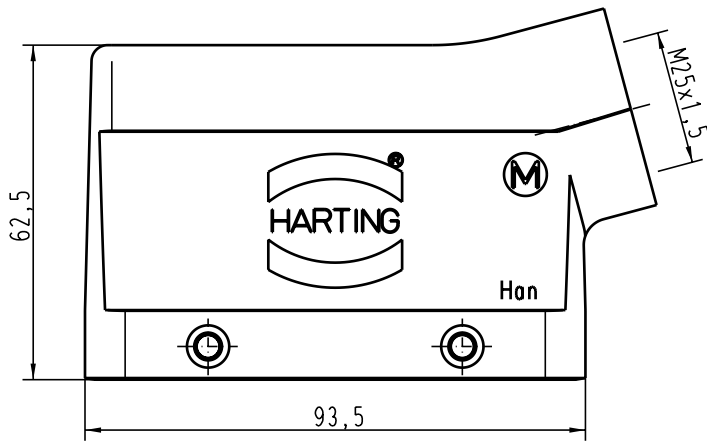

5

4

3

2

1

 All Dimensions in mm Original Size DIN A 4			Techn. Character.			Nicht lotierte Masse free size tolerances	
				Dat.	Name	Masstab/Scale	Hon 6HvE-gs-M25 Topfgehäuse/ hoods
	Detail.	17.10.01	DY	1:1			
	Insp.		KR				
	Stand.						
30167			HARTING Electric GmbH & Co. KG			TB 19 34 006 0521	
Mod.	Dat.	Name	D-32339 Espelkamp			Sub.	Blatt/ page