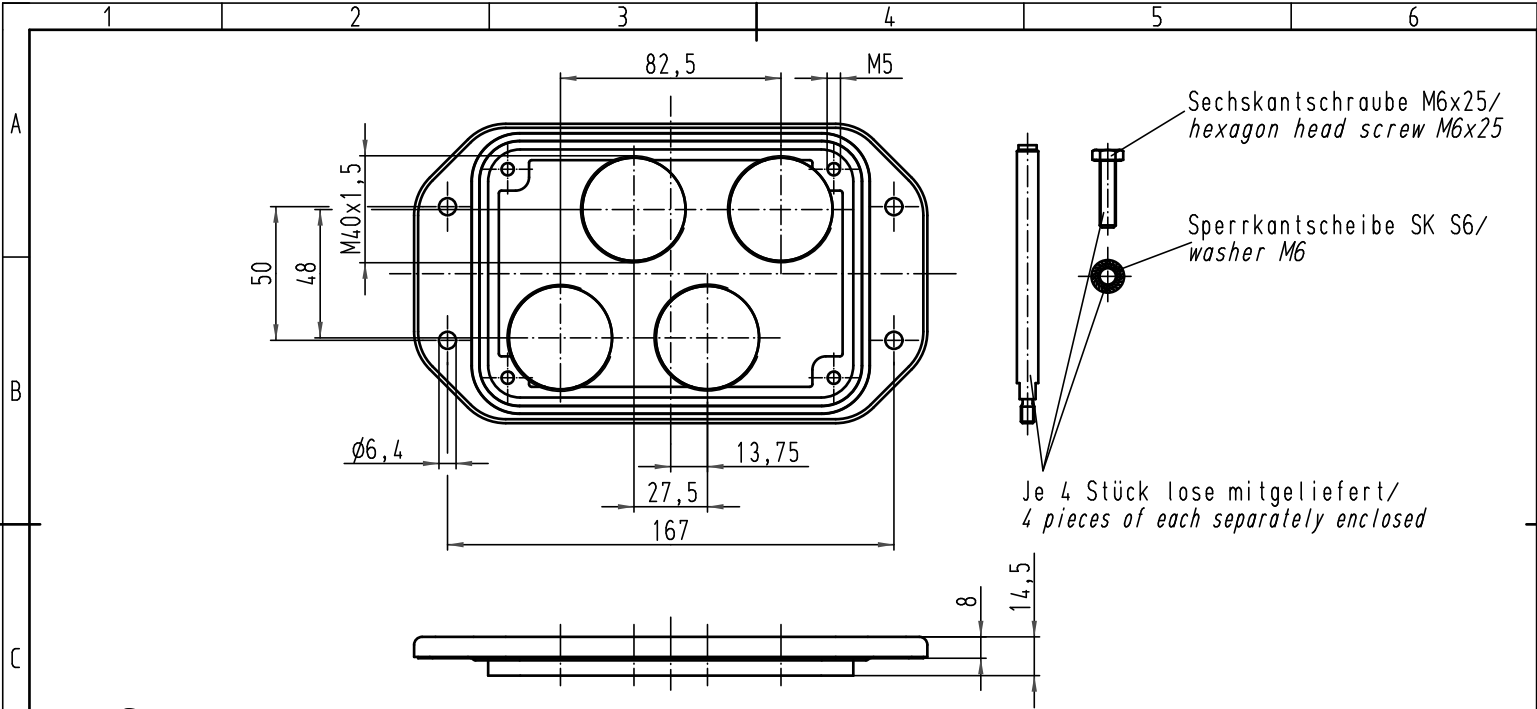

Alle Rechte vorbehalten/ All rights reserved

Sechskantschraube M6x25/  
hexagon head screw M6x25

Sperrkantscheibe SK S6/  
washer M6

Je 4 Stück lose mitgeliefert/  
4 pieces of each separately enclosed

All Dimensions in mm Original Size DIN A 4			Techn. Character.			Nicht tolerierte Maß/Free size tolerances	
			Detail.	27.03.03	Ho	1:2	<b>Deckel Han 48HPR-asw</b> <i>assambling plate Han 48HPR</i> 4 x M40x1,5
			Insp.		Ote		
			Stand.				
413941	17.06.08	Bor	HARTING Electric GmbH & Co. KG			<b>TB 19 40 048 9801</b> Sub.	Blatt/ page
412480	06.10.06	Bor	D-32339 Espelkamp				
410435							
Mod.	Dat.	Name					