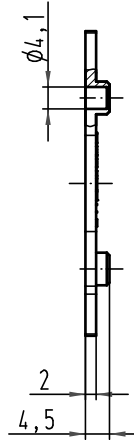

sales@integrated-circuit.com

Alle Rechte vorbehalten/ All rights reserved

 All Dimensions in mm Original Size DIN A 4			Techn. Character.			Nicht tolerierte Maße/Free size tolerances	
			Detail.	14.11.01	Rull	1:1	Han-Eco 6 Flanschdichtung <i>gasket</i>
			Insp.		Herb		
			Stand.				
A			HARTING Electric GmbH & Co. KG				TB 19 41 000 9801
Mod.	Dat.	Name	D-32339 Espelkamp				
						Sub.	