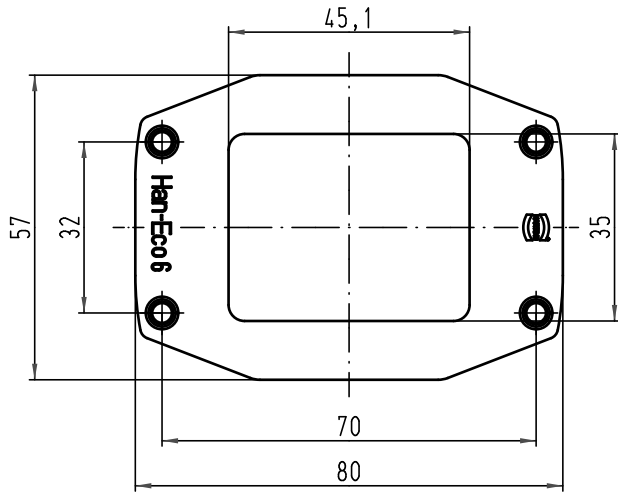

sales@integrated-circuit.com

Alle Rechte vorbehalten/ All rights reserved

 All Dimensions in mm Original Size DIN A 4			Techn. Character.			Nicht tolerierte Maße/Free size tolerances	
			Detail.	14.11.01	Rull	1:1	Han-Eco 6 Flanschdichtung <i>gasket</i>
			Insp.		Herb		
			Stand.				
A			HARTING Electric GmbH & Co. KG				TB 19 41 000 9801
Mod.	Dat.	Name	D-32339 Espelkamp				
						Sub.	