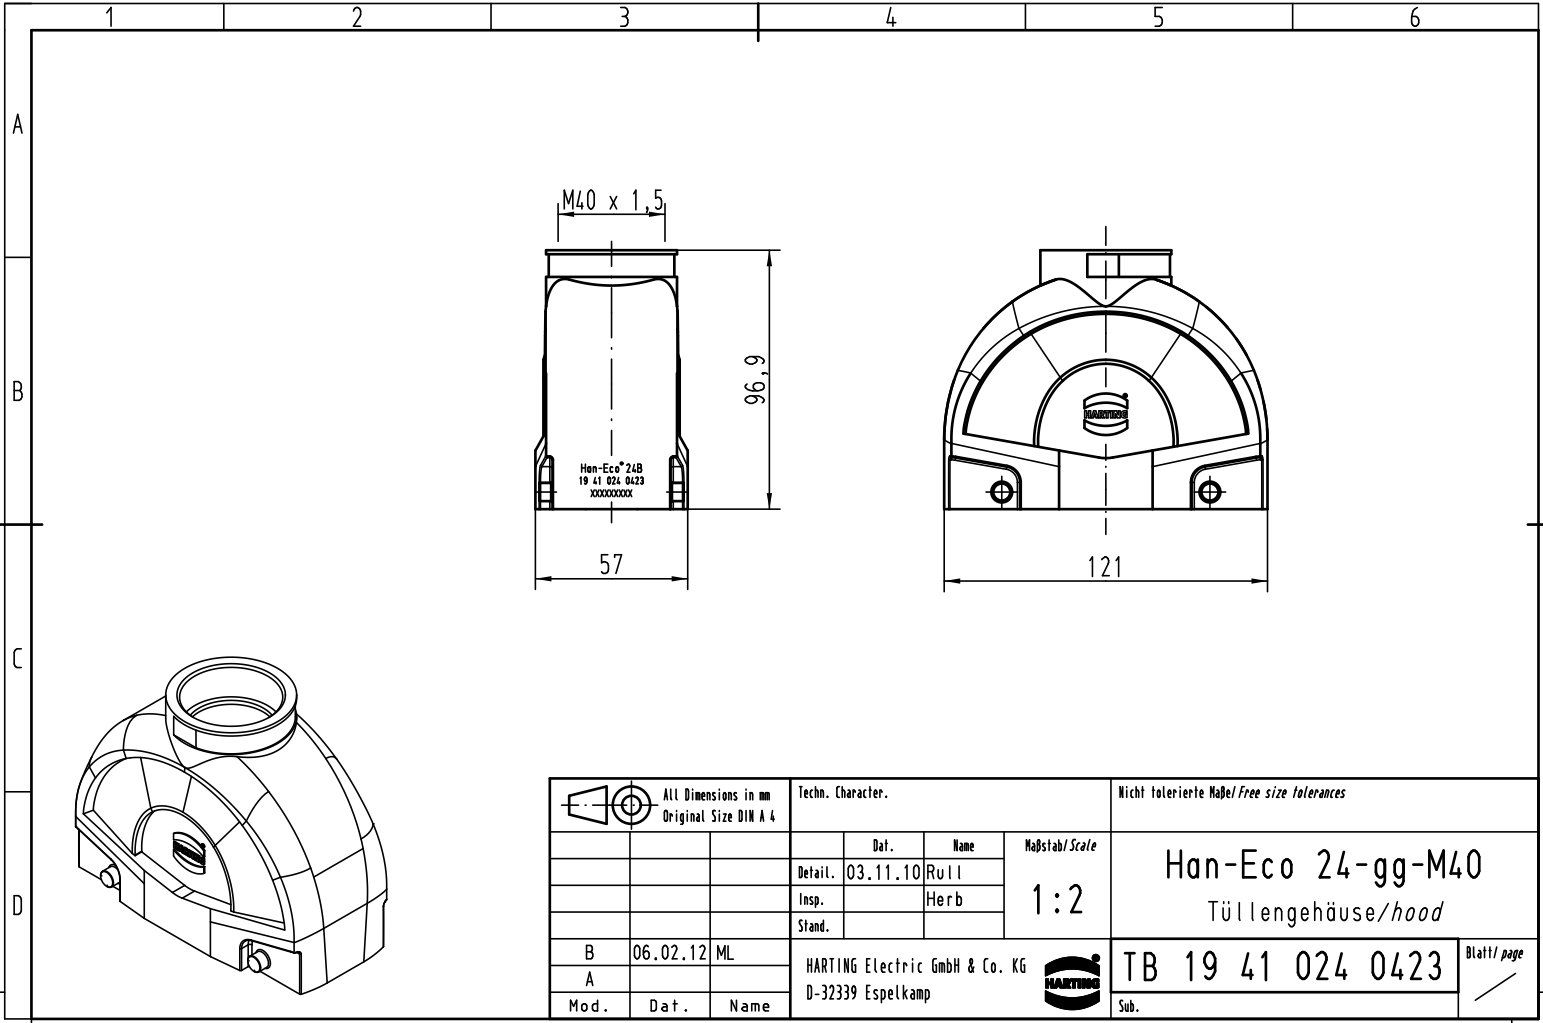

Alle Rechte vorbehalten/ All rights reserved

 All Dimensions in mm Original Size DIN A 4			Techn. Character.			Nicht tolerierte Maß/Free size tolerances		
			Detail.	03.11.10	Rull	Maßstab/Scale 1:2	Han-Eco 24-gg-M40 Tüllengehäuse/hood	
			Insp.		Herb			
			Stand.					
B	06.02.12	ML	HARTING Electric GmbH & Co. KG				TB 19 41 024 0423	
A			D-32339 Espelkamp					
Mod.	Dat.	Name				Sub.	Blatt/ page	