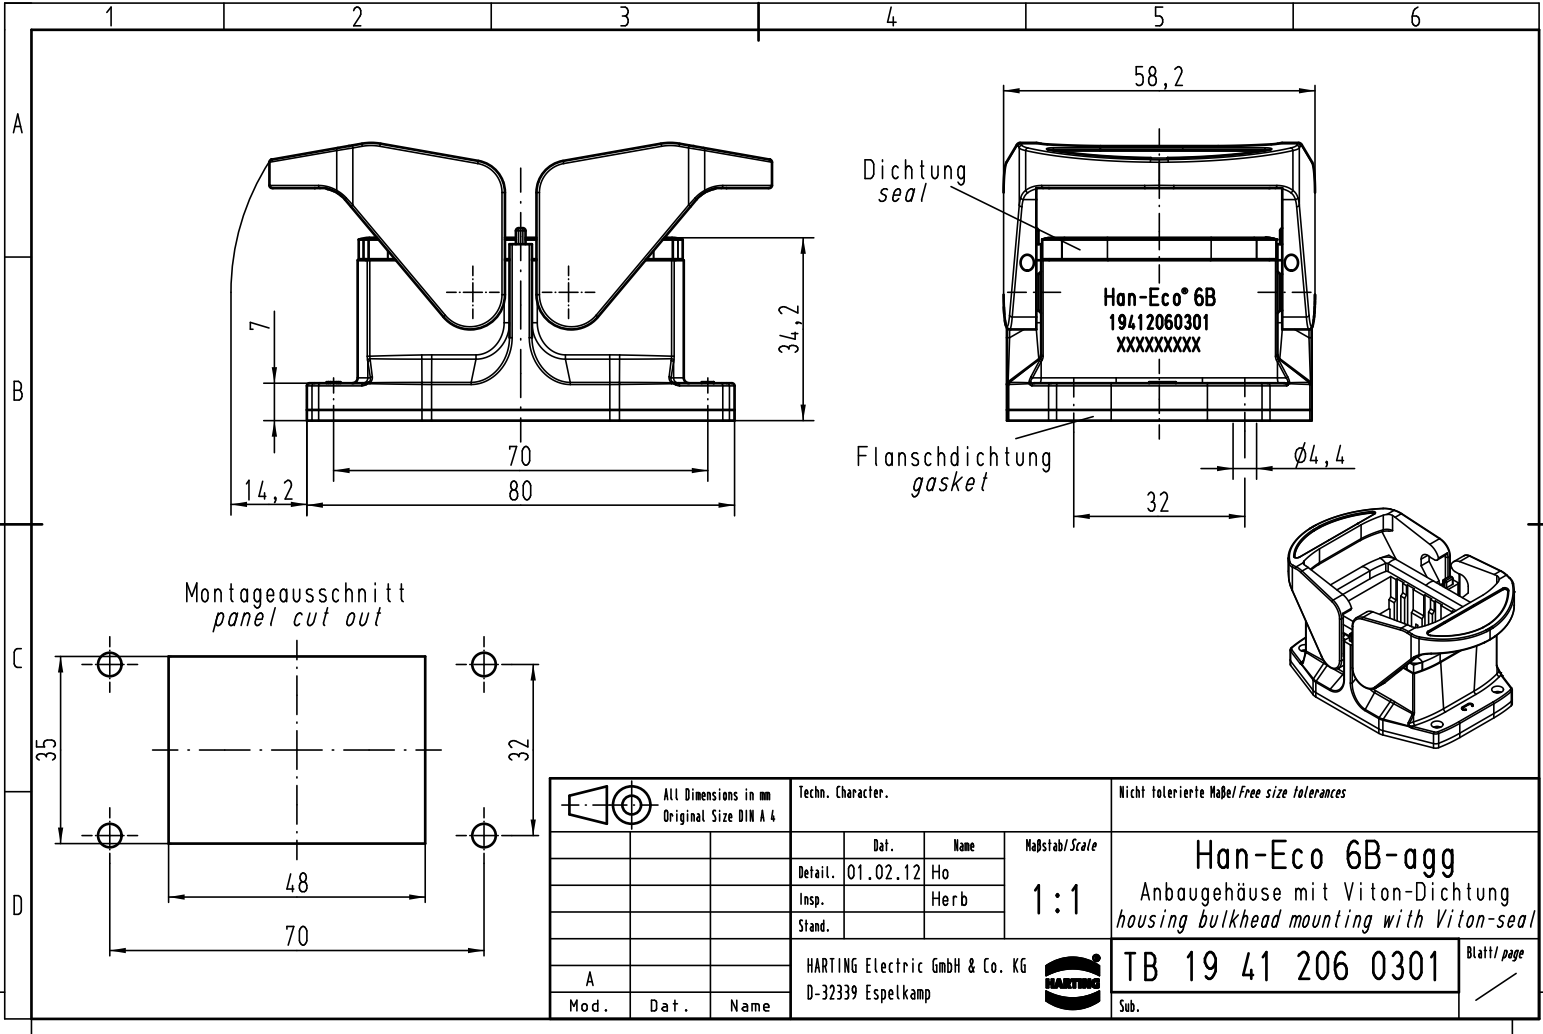

All Dimensions in mm Original Size DIN A 4			Techn. Character.			Nicht tolerierte Maß/Free size tolerances		
			Detail.	Dat.	Name	Maßstab/Scale	Han-Eco 6B-agg Anbaugehäuse mit Viton-Dichtung <i>housing bulkhead mounting with Viton-seal</i>	
			Insp.		Herb			
			Stand.					
A Mod. Dat. Name			HARTING Electric GmbH & Co. KG D-32339 Espelkamp				TB 19 41 206 0301	
							Sub.	Blatt/ page