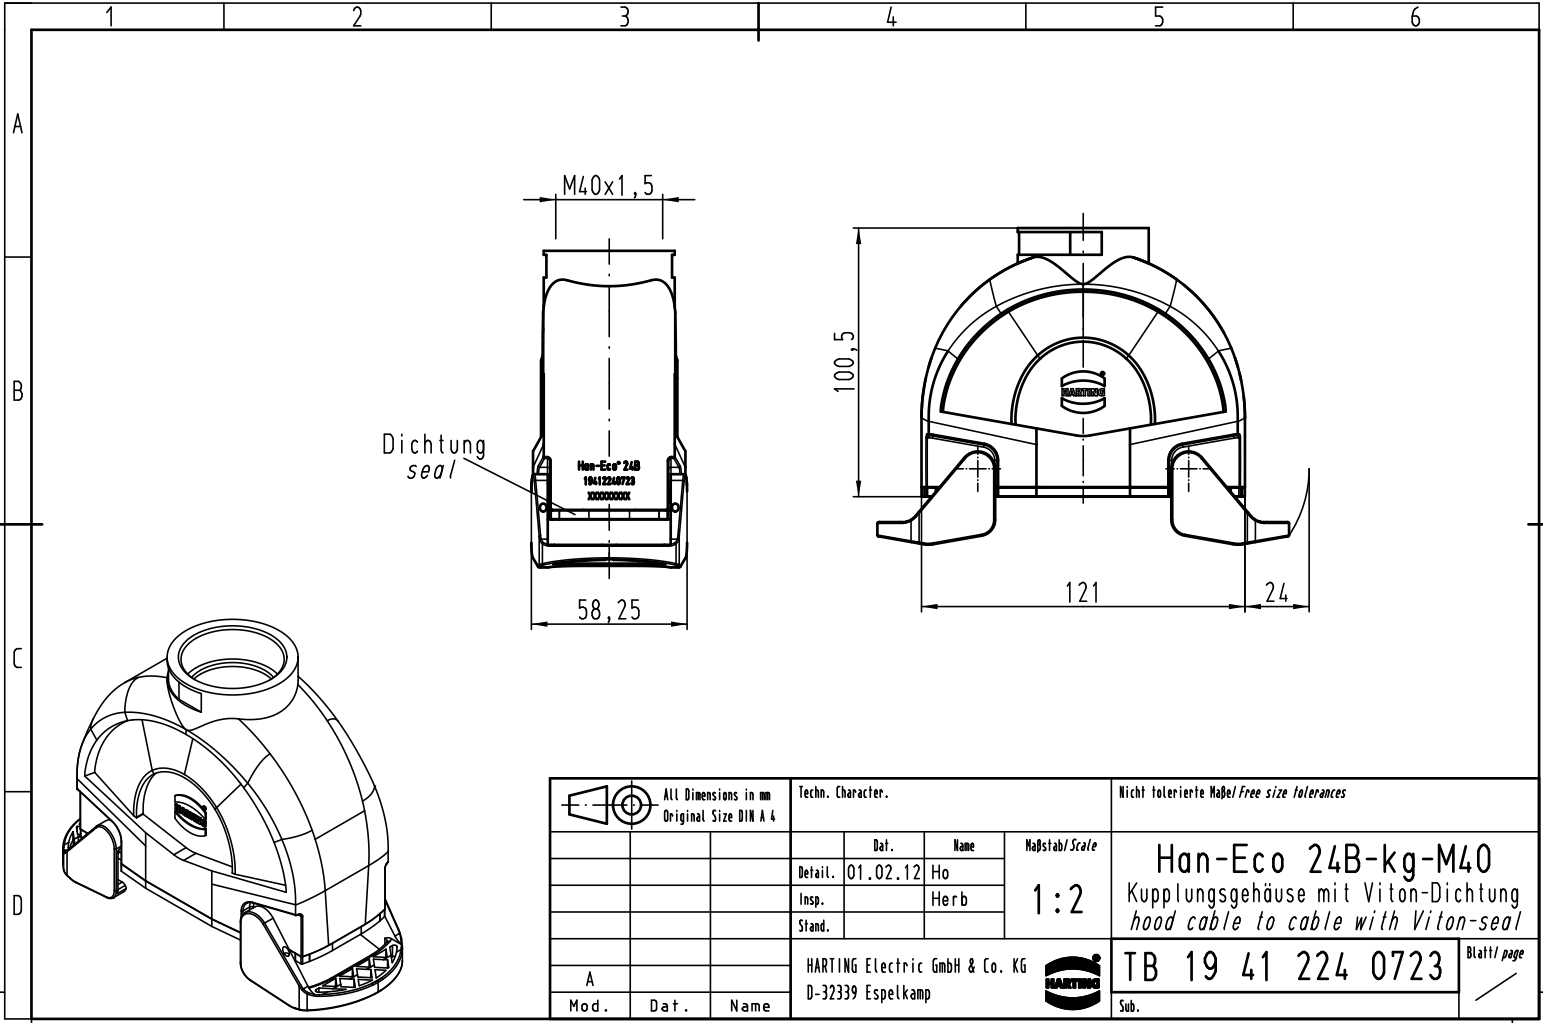

Alle Rechte vorbehalten/ All rights reserved

 All Dimensions in mm Original Size DIN A 4			Techn. Character.			Nicht tolerierte Maß/Free size tolerances	
			Detail.	01.02.12	Ho	1:2 Han-Eco 24B-kg-M40 Kupplungsgehäuse mit Viton-Dichtung hood cable to cable with Viton-seal	
			Insp.		Herb		
			Stand.				
A			HARTING Electric GmbH & Co. KG			TB 19 41 224 0723 Sub.	Blatt/ page /
Mod.	Dat.	Name	D-32339 Espelkamp				