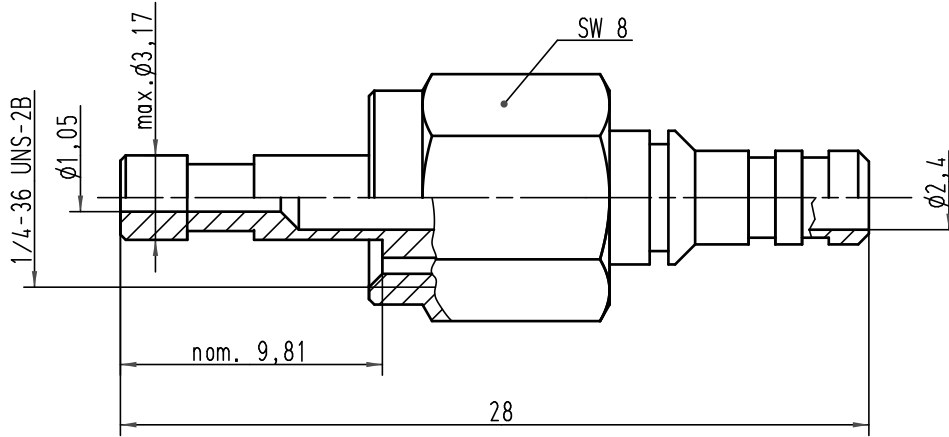

Alle Rechte vorbehalten/ All rights reserved

All Dimensions in mm Original Size DIN A 4			Techn. Character.			Nicht tolerierte Maß/Free size tolerances	
				Dat.	Name	Maßstab/Scale 5:1	F-SMA Steckverbinder F-SMA connector 1mm/2,2mm POF
			Detail.	06.03.01	DY		
			Insp.		SDT		
413686	25.02.08	PR	Stand.				
413262	10.10.07	Ho					
29293							
Mod.	Dat.	Name	HARTING Electric GmbH & Co. KG D-32339 Espelkamp				TB 20 10 001 1211
						Sub.	Blatt/ page