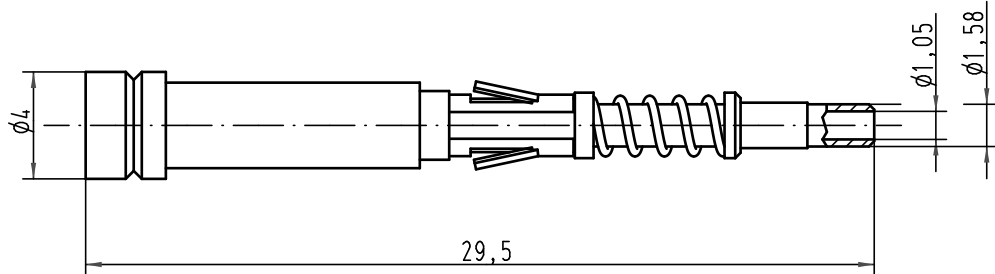

für Kontakteinsatz:
for insert:

- Han 7 D
- Han 8 D
- Han 40 D
- Han 64 D
- Han 80 D
- Han 128 D

All Dimensions in mm Original Size DIN A 4			Techn. Character.			Nicht tolerierte Maß/Free size tolerances	
				Detail.	09.03.01	DY	LWL-Kontaktstift/FOC Male contact für 1mm Kunststoff Faser for 1mm plastic fibre
				Insp.		SDT	
				Stand.			
414062	08.08.08	Rull					TB 20 10 001 3212
413262	10.10.07	Ho					
29295							
Mod.	Dat.	Name	HARTING Electric GmbH & Co. KG D-32339 Espelkamp			Sub.	