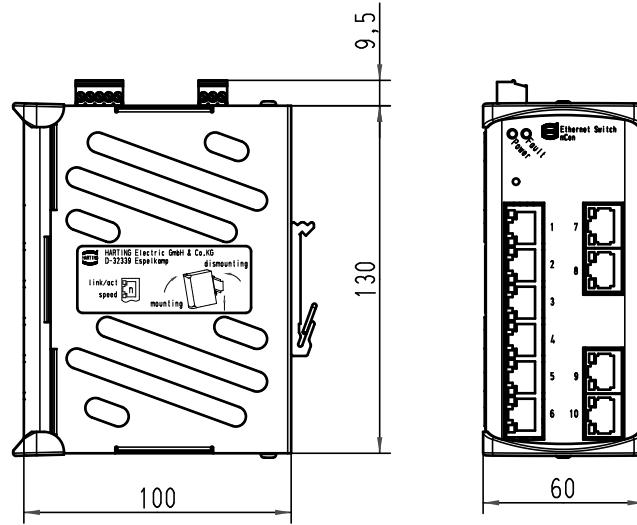

sales@integrated-circuit.com

Alle Rechte vorbehalten/ All rights reserved

für Hutschiene nach DIN EN 60715
for mounting rail acc. to DIN EN 60715

 All Dimensions in mm Original Size DIN A 4			Techn. Character.			Nicht tolerierte Maß/Free size tolerances	
			Detail.	06.05.09	Ho	1:2	mCon 3100-A Ethernet Switch, TP10 Management
			Insp.		Loe.		
			Stand.				
B	12.03.10	Ho	HARTING Electric GmbH & Co. KG			TB 20 76 110 4000	Blatt/ page
A			D-32339 Espelkamp				
Mod.	Dat.	Name				Sub. TB 20 76 110 4000 v. 15.09.06	