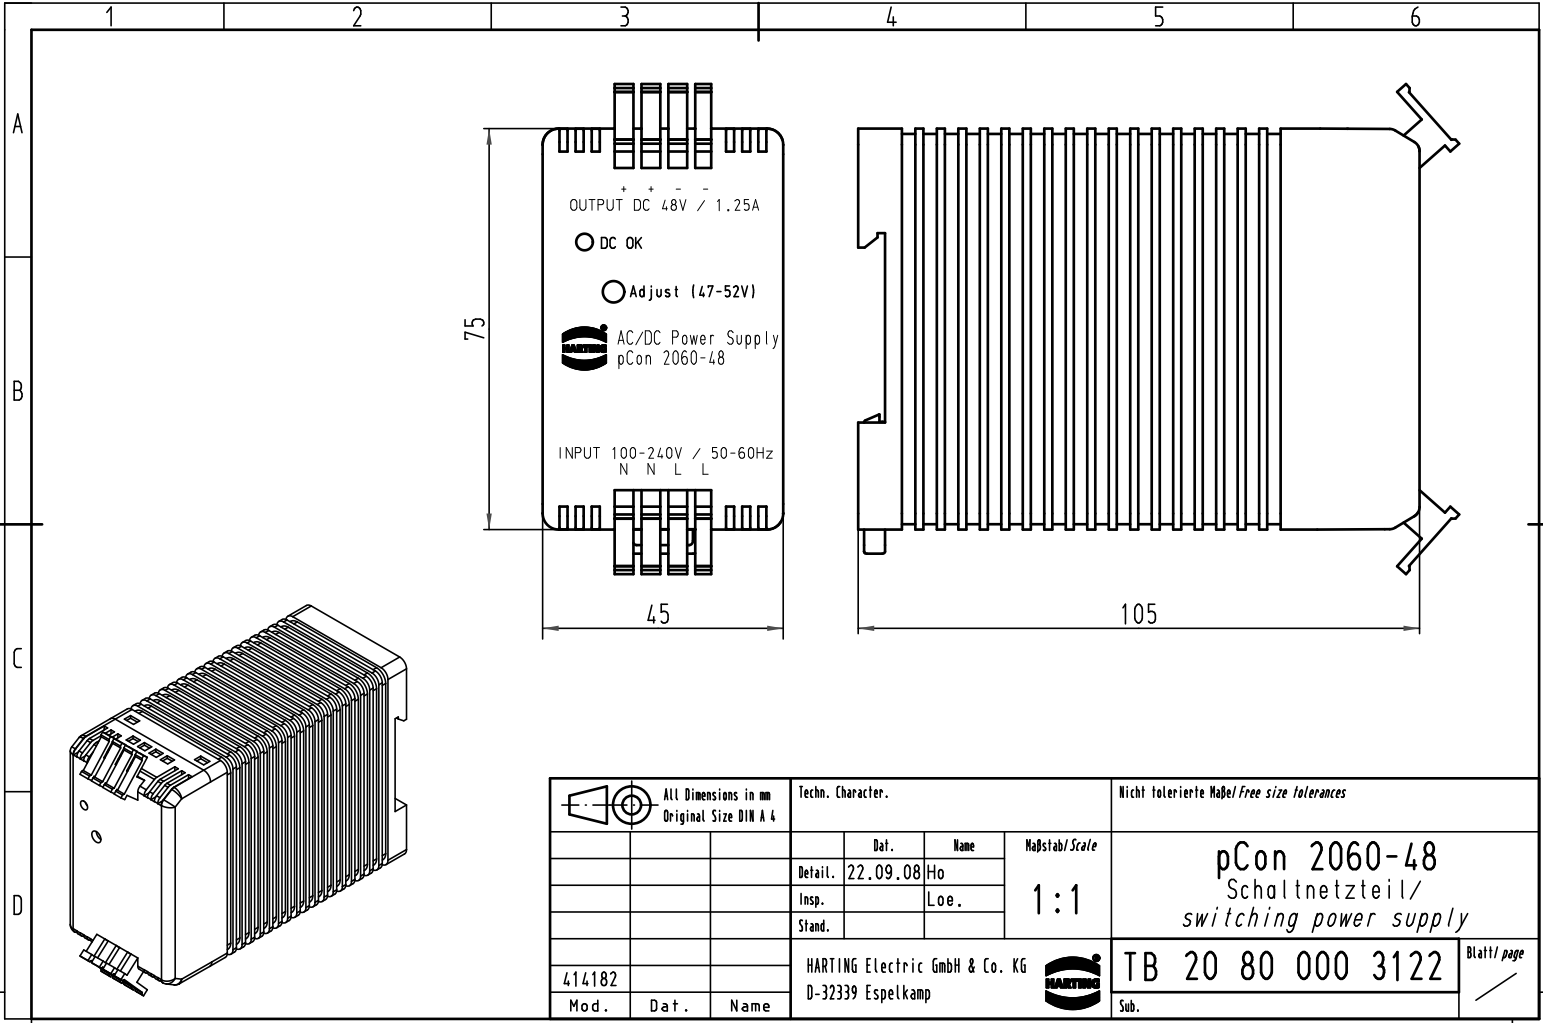

[sales@integrated-circuit.com](mailto:sales@integrated-circuit.com)

All Dimensions in mm Original Size DIN A 4			Techn. Character.			Nicht tolerierte Maß/Free size tolerances			
						<p style="text-align: center;"><b>pCon 2060-48</b> Schaltnetzteil/ switching power supply</p>			
			Detail.	22.09.08	Ho				1:1
			Insp.		Loe.				
			Stand.						
414182			HARTING Electric GmbH & Co. KG				<b>TB 20 80 000 3122</b>		Blatt/ page
Mod.	Dat.	Name	D-32339 Espelkamp						Sub.