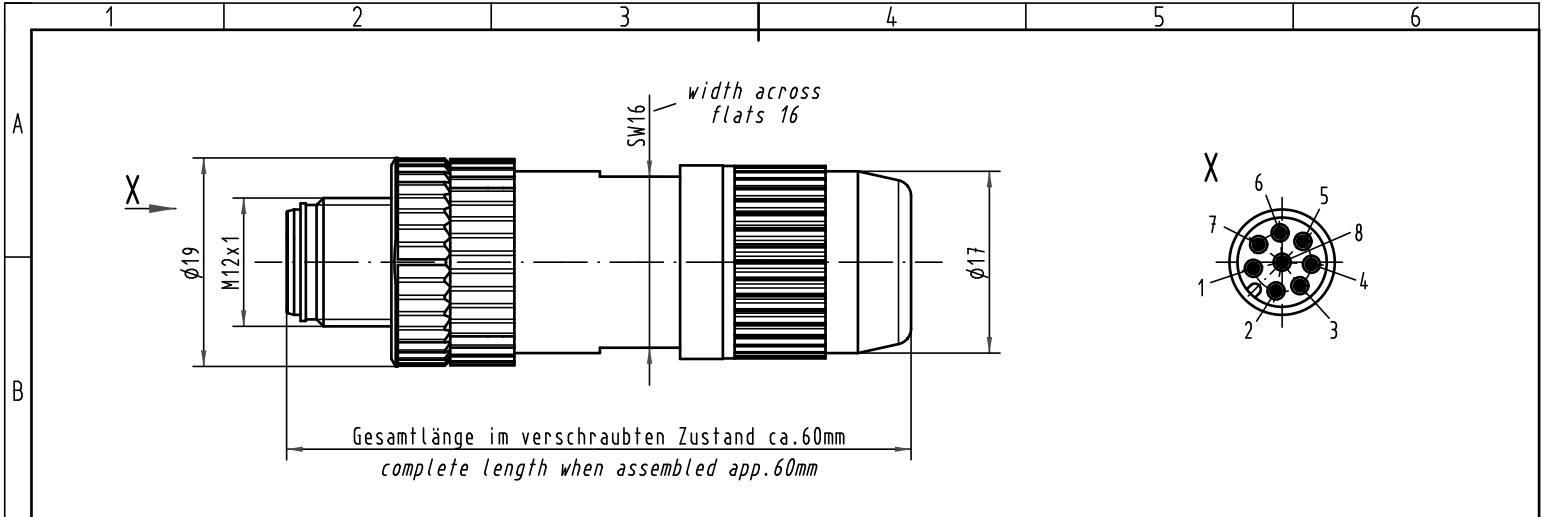

Alle Rechte vorbehalten/ All rights reserved

 All Dimensions in mm Original Size DIN A 4			Techn. Character.			Nicht tolerierte Maß/Free size tolerances		
			Detail.	20.03.08	Rull	Maßstab/Scale 2:1	Rundsteckverbinder M12/ Circular connector M12 8polig, geschirmt/8poles, shielded	
			Insp.		Loe.			
			Stand.					
EC01896	18.05.10	DY	HARTING Electronics GmbH & Co. KG				TB 21 03 121 1801	
413762			D-32339 ESPELKAMP				Blatt/ page	
Mod.	Dat.	Name				Sub.		