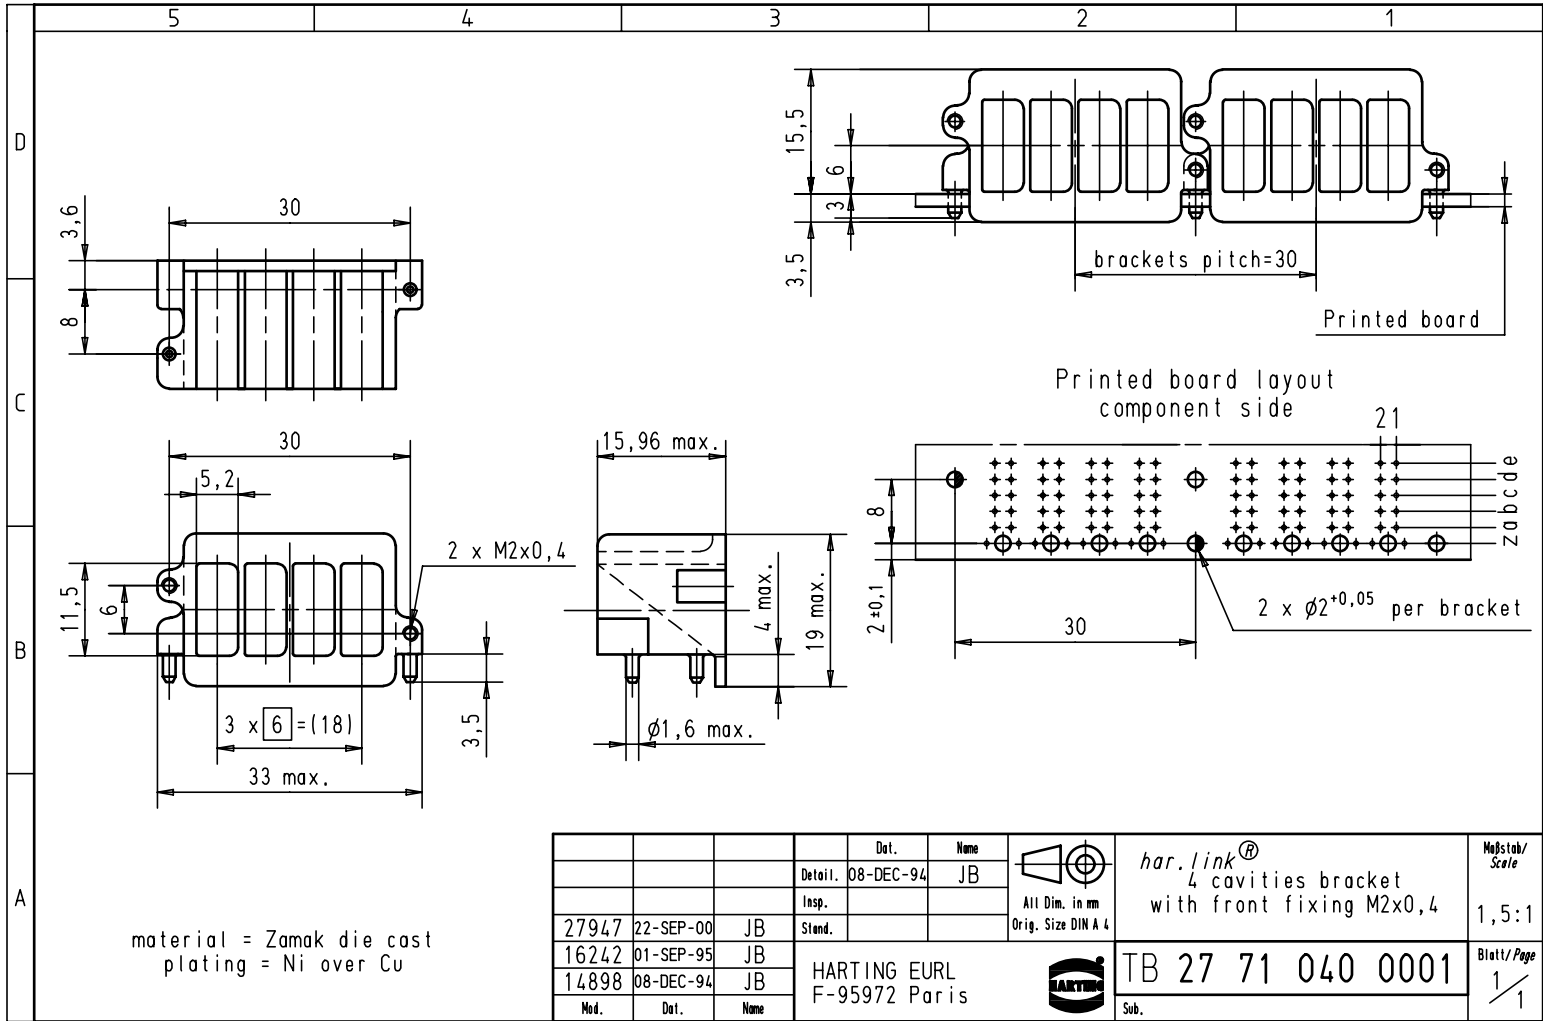

material = Zamak die cast
plating = Ni over Cu

Mod.	Det.	Name	Det.	Name	 All Dim. in mm Orig. Size DIN A 4	har.link® 4 cavities bracket with front fixing M2x0,4	Maßstab/ Scale 1,5:1	
27947	22-SEP-00	JB	Detail.	08-DEC-94				JB
16242	01-SEP-95	JB	Insp.					
14898	08-DEC-94	JB	Stand.					
HARTING EURL F-95972 Paris					TB 27 71 040 0001		Blatt/ Page 1 / 1	