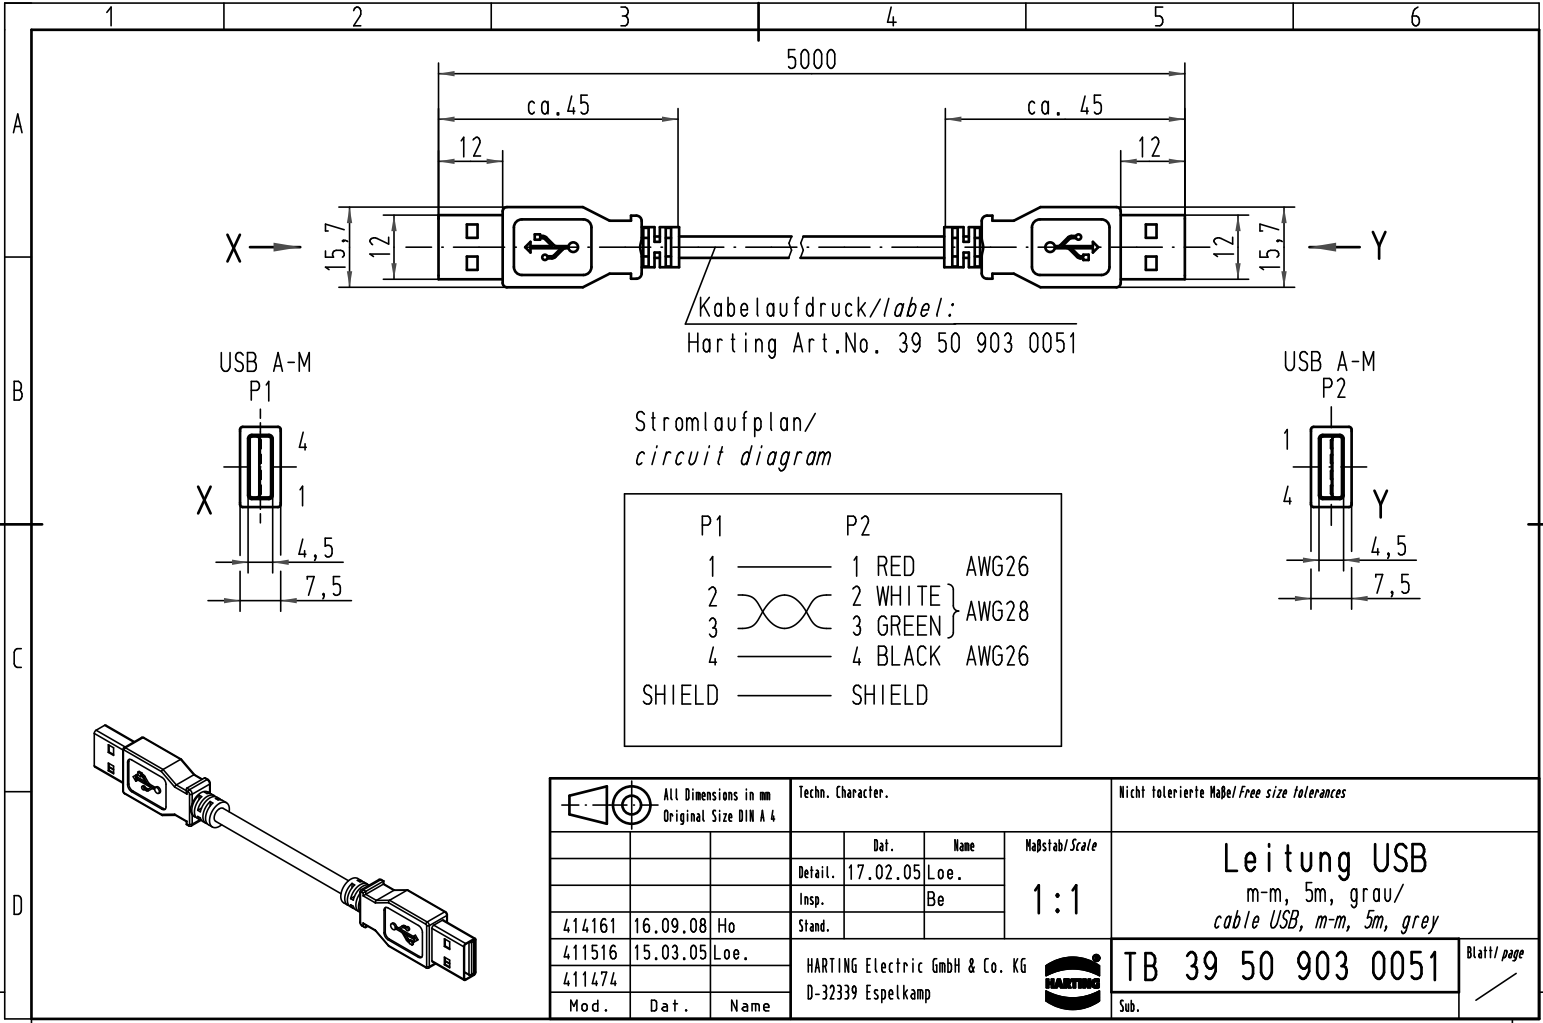

sales@integrated-circuit.com

Alle Rechte vorbehalten/ All rights reserved

All Dimensions in mm Original Size DIN A 4			Techn. Character.			Nicht tolerierte Maß/Free size tolerances	
				Dat.	Name	Maßstab/Scale 1:1	Leitung USB m-m, 5m, grau/ cable USB, m-m, 5m, grey
			Detail.	17.02.05	Loe.		
			Insp.		Be		
414161	16.09.08	Ho	Stand.				
411516	15.03.05	Loe.					
411474							
Mod.	Dat.	Name	HARTING Electric GmbH & Co. KG D-32339 Espelkamp				TB 39 50 903 0051