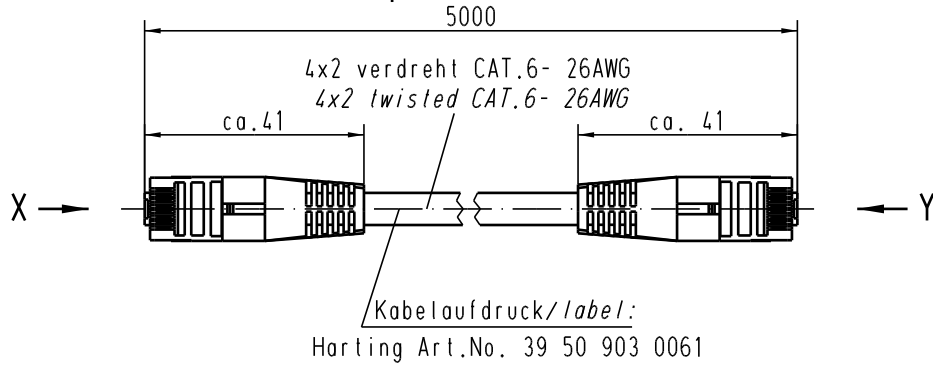

## Excellent Integrated System Limited

Stocking Distributor

Click to view price, real time Inventory, Delivery & Lifecycle Information:

[Harting](#)

[39509030061](#)

For any questions, you can email us directly:

[sales@integrated-circuit.com](mailto:sales@integrated-circuit.com)

Alle Rechte vorbehalten/ All rights reserved

Stromlaufplan/  
circuit diagram

All Dimensions in mm Original Size DIN A 4		Techn. Character.			Nicht tolerierte Masse free size tolerances	
			Dat.	Name	Maststab/Scale <b>1:1</b>	<b>Leitung RJ45</b> CAT5e, 5m, grau cable RJ45, CAT5e, 5m, grey
			Detail.	Loe.		
			Insp.	Be		
			Stand.			
411516	15.03.05	Loe.	HARTING Electric GmbH & Co. KG			<b>TB 39 50 903 0061</b>
411474			D-32339 Espelkamp			
Mod.	Dat.	Name				Blatt/ page Sub.