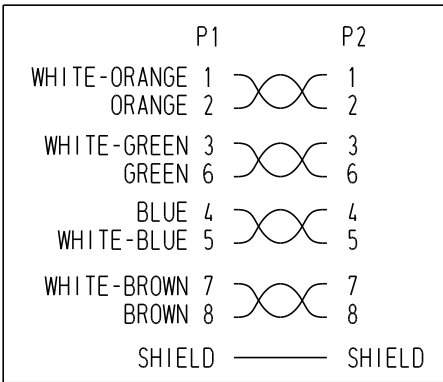

[sales@integrated-circuit.com](mailto:sales@integrated-circuit.com)

Alle Rechte vorbehalten/ All rights reserved

Stromlaufplan/  
circuit diagram

All Dimensions in mm Original Size DIN A 4		Techn. Character.			Nicht tolerierte Masse free size tolerances	
			Dat.	Name	Maststab/Scale <b>1:1</b>	<b>Leitung RJ45</b> CAT5e, 5m, grau cable RJ45, CAT5e, 5m, grey
			Detail.	Loe.		
			Insp.	Be		
			Stand.			
411516	15.03.05	Loe.	HARTING Electric GmbH & Co. KG			<b>TB 39 50 903 0061</b>
411474			D-32339 Espelkamp			
Mod.	Dat.	Name				Blatt/ page Sub.