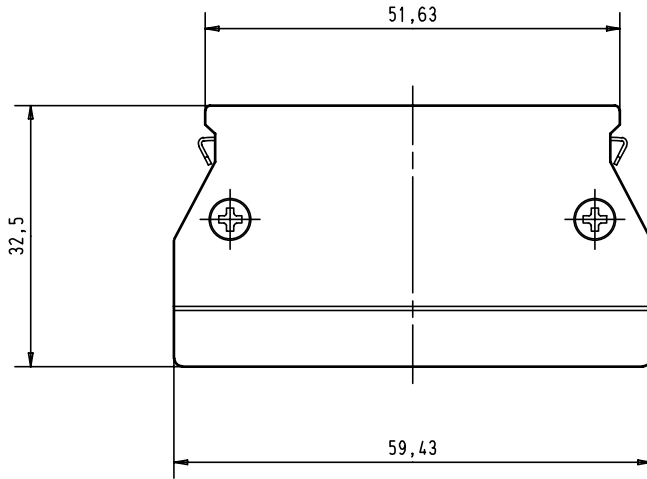

			Det.	Name	 All Dim. in mm Orig. Size DIN A 4	har.mik®	I/O	Maßstab/ Scale
			Detail.	30-AUG-00		Alspace	68 poles standard metal hood with locking levers	1,5:1
			Insp.					
			Stand.					
	27941	30-AUG-00	Alspace	HARTING EURL F-95972 Paris		 <b>TB 60 03 068 0155</b>	Blatt/ Page	
	Mod.	Det.	Name				Sub.	1 / 1