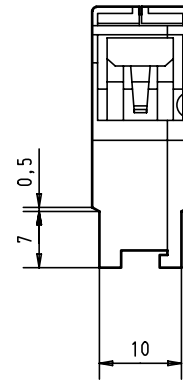

			Det.	Name	 All Dim. in mm Orig. Size DIN A 4	har.mik®	I/O	Maßstab/ Scale
			Detail.	30-AUG-00		Alspace	68 poles standard metal hood with locking levers	1,5:1
			Insp.					
			Stand.					
	27941	30-AUG-00	Alspace	HARTING EURL F-95972 Paris		 <b>TB 60 03 068 0155</b>	Blatt/ Page	
	Mod.	Det.	Name				Sub.	1 / 1