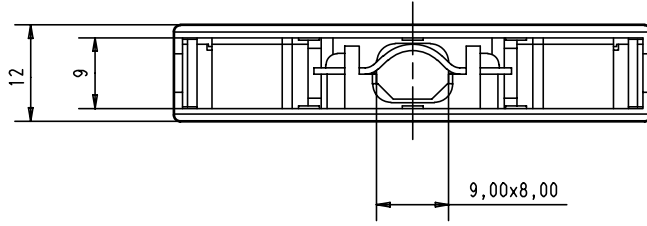

			Det.	Name	 All Dim. in mm Orig. Size DIN A 4	har.mik®	I/O	Maßstab/ Scale
			Detail.	30-AUG-00		Alspace	68 poles standard metal hood with locking levers	1,5:1
			Insp.					
			Stand.					
	27941	30-AUG-00	Alspace	HARTING EURL F-95972 Paris		 <b>TB 60 03 068 0155</b>	Blatt/ Page	
	Mod.	Det.	Name				Sub.	1 / 1