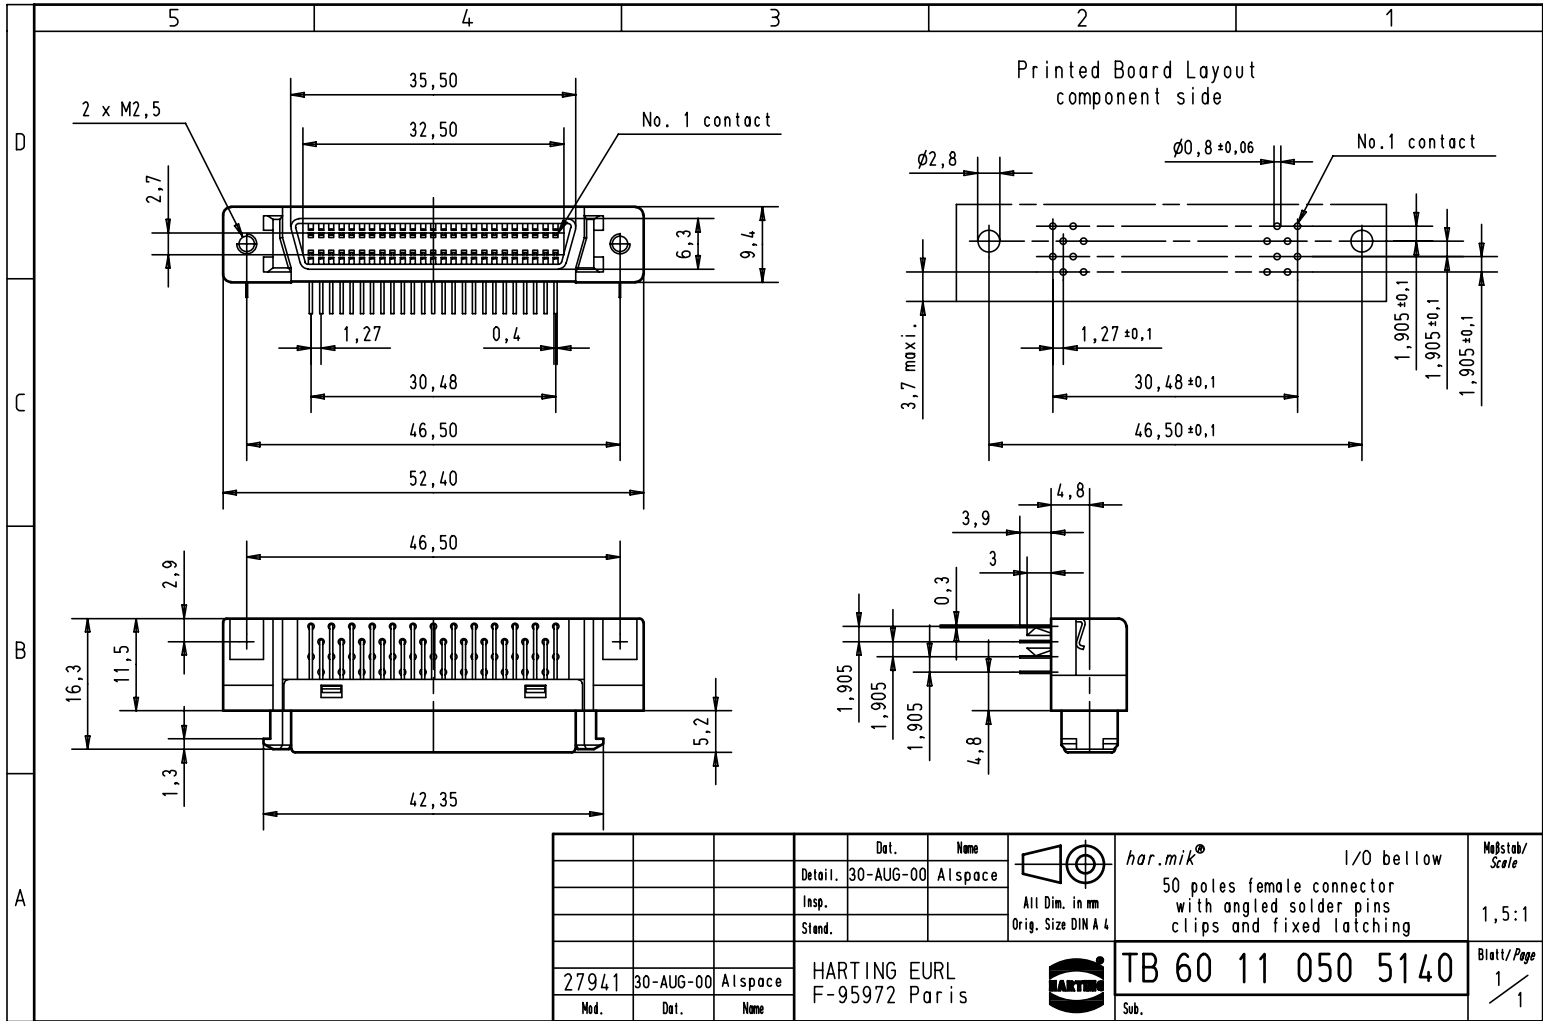

Alle Rechte vorbehalten/ All rights reserved

			Det.	Name	 har.mik® 1/0 bellow 50 poles female connector with angled solder pins clips and fixed latching	Maßstab/ Scale  1,5:1
		Detail.	30-AUG-00	Alspace		
		Insp.				
		Stand.				
27941	30-AUG-00	Alspace	HARTING EURL F-95972 Paris		 TB 60 11 050 5140	Blatt/ Page 1 / 1
Mod.	Det.	Name				