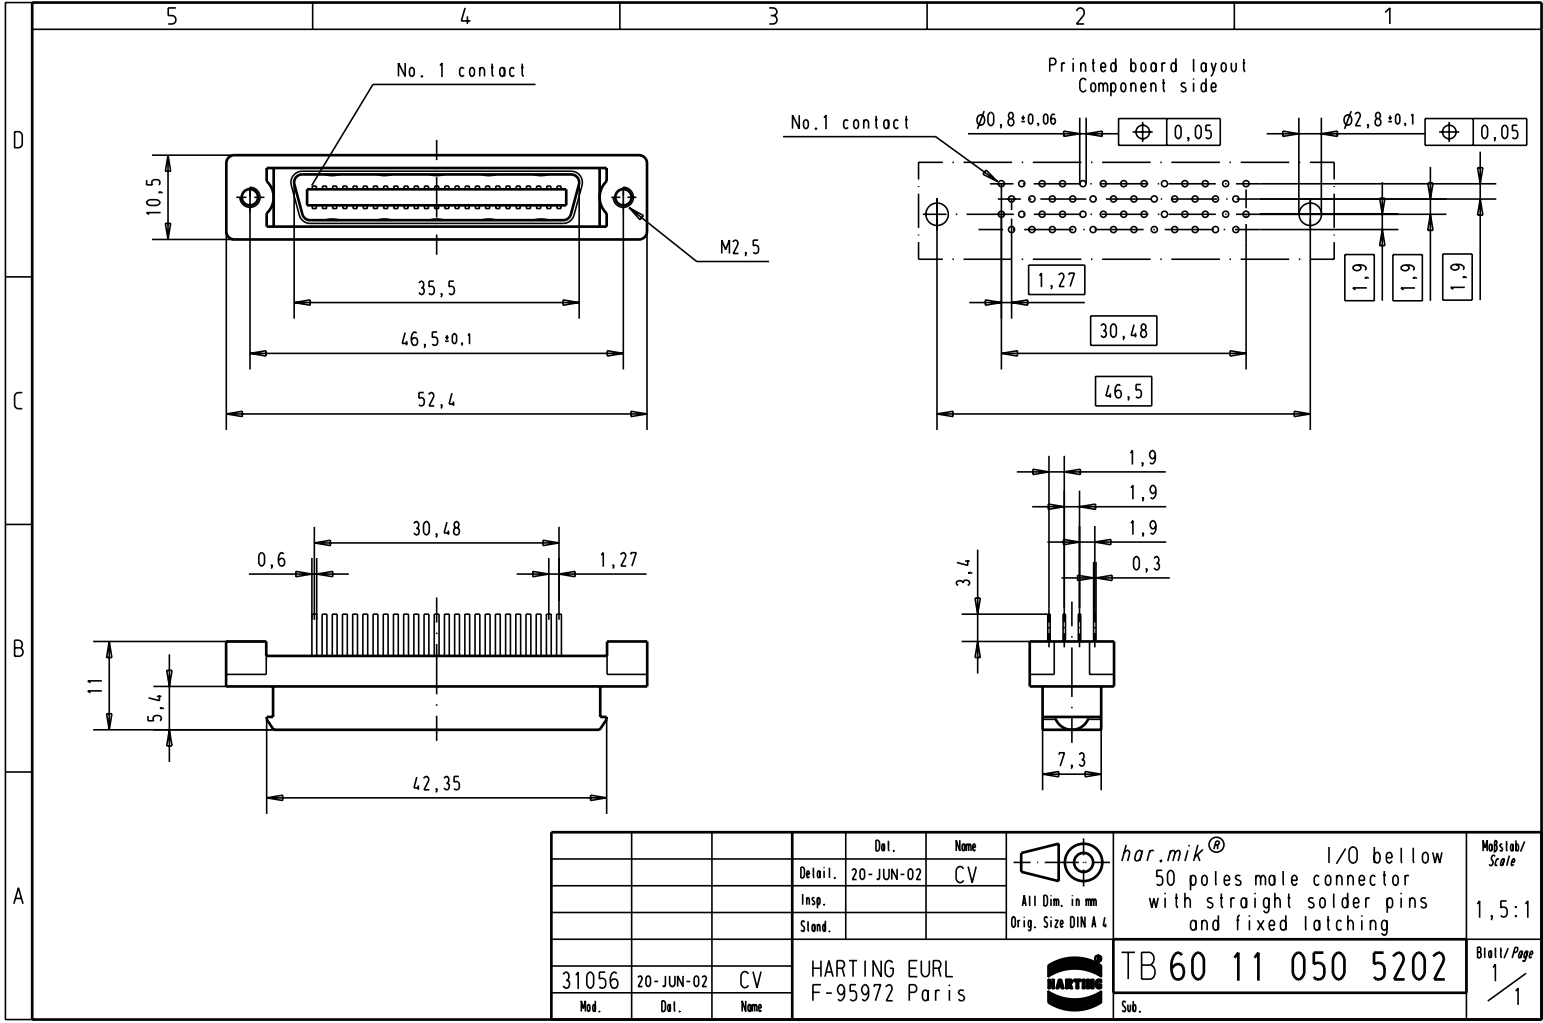

sales@integrated-circuit.com

Alle Rechte vorbehalten/ All rights reserved

			Det.	Name	 har.mik® 1/0 bellow 50 poles male connector with straight solder pins and fixed latching	Moßstab/ Scale
			Detail.	CV		1,5:1
			Insp.			
			Stand.		All Dim. in mm Orig. Size DIN A 4	
31056	20-JUN-02	CV	HARTING EURL F-95972 Paris		 TB 60 11 050 5202	Blatt/ Page 1 / 1
Mod.	Det.	Name				Sub.