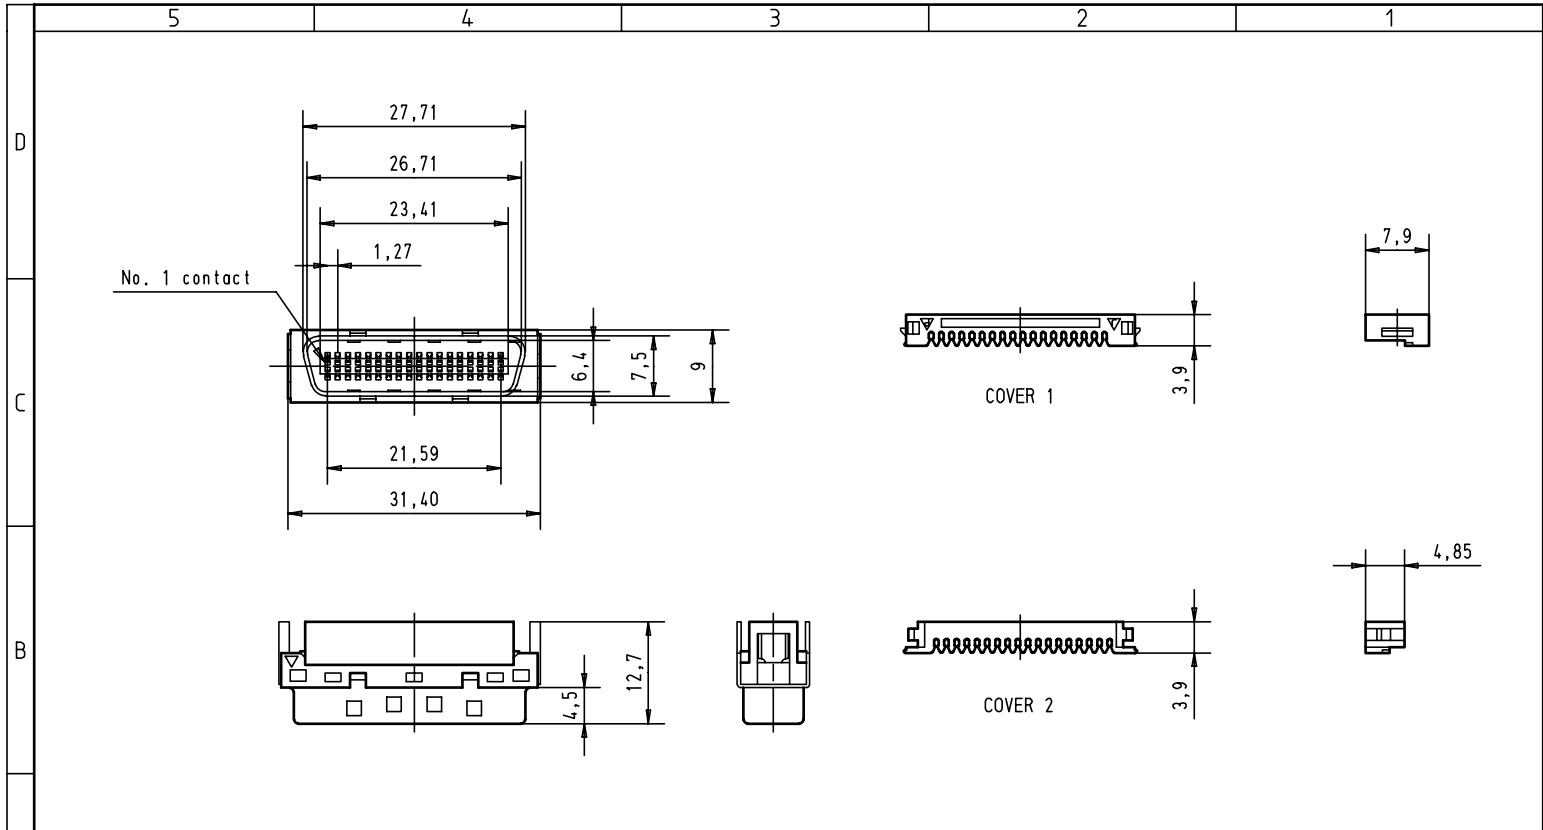

			Det.		Name		 har.mik® 1/0 bellow 36 poles IDC male connector All Dim. in mm Orig. Size DIN A 4	Maßstab/ Scale
			Detail.		30-AUG-00 Alspace			1,5:1
60 13 036 5200			Insp.					
Part-No.			cable insulator ϕ		27941 30-AUG-00 Alspace		 TB 60 13 036 52X0 Sub.	Blatt/ Page
			Mod.		Dat.			1 1
					Name		HARTING EURL F-95972 Paris	