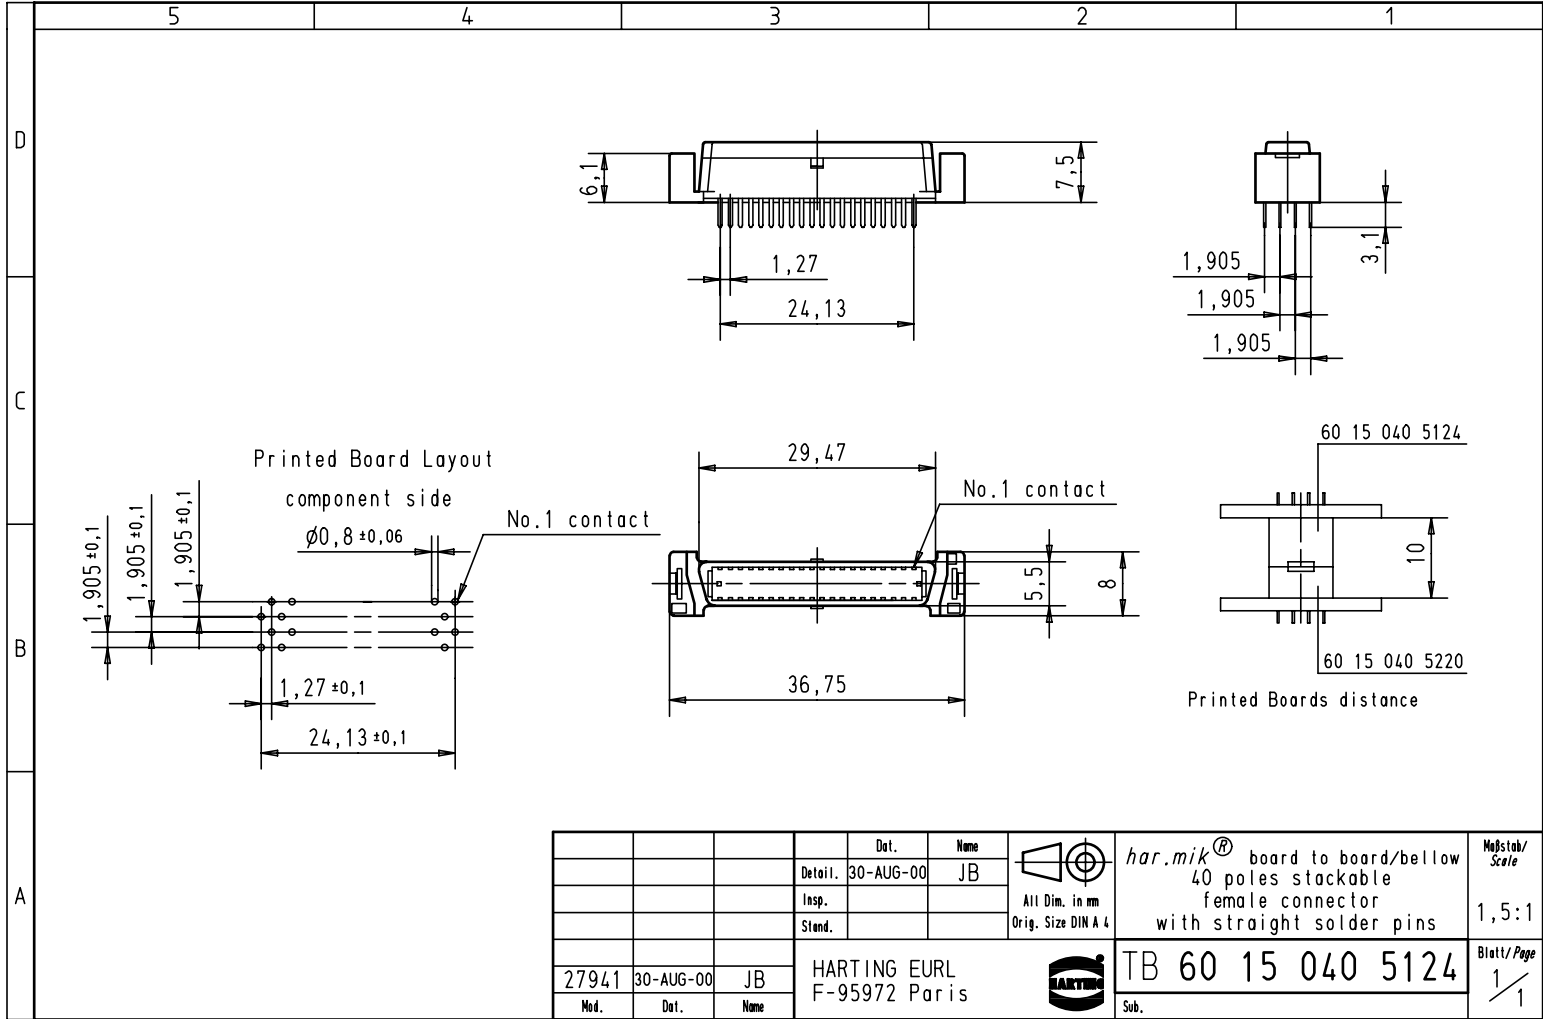

Alle Rechte vorbehalten/ All rights reserved

				Det.	Name	 All Dim. in mm Orig. Size DIN A 4	<i>har.mik</i> <sup>®</sup> board to board/bellow 40 poles stackable female connector with straight solder pins	Maßstab/ Scale
			Detail.	30-AUG-00	JB			1,5:1
			Insp.					
			Stand.					Blatt/Page
27941	30-AUG-00	JB	HARTING EURL F-95972 Paris				TB 60 15 040 5124	1/1
Mod.	Det.	Name	Sub.					