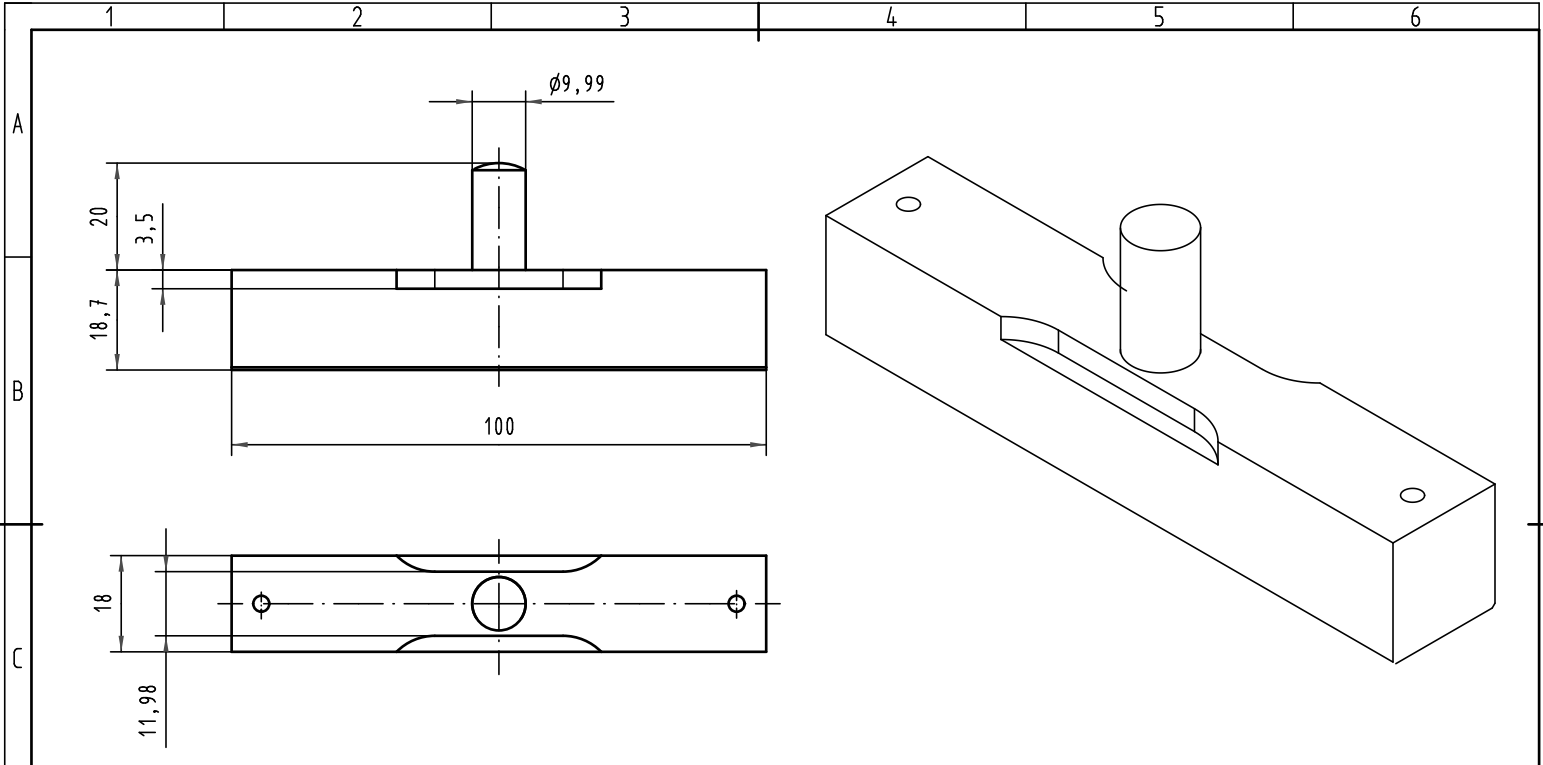

Alle Rechte vorbehalten/ All rights reserved

All Dimensions in mm Original Size DIN A 4		Techn. Character.			Nicht tolerierte Maß/Free size tolerances		
			Dat.	Name	Maßstab/Scale 1:1	Eindrueckstempel/Top tool <i>har-bus 64</i>	
			Detail.	02.03.07 Wae			
			Insp.	04.09.07 Hä			
			Stand.				
34623			HARTING Electronics GmbH & Co. KG			TB 02 99 000 0002	Blatt/ page
Mod.	Dat.	Name	D-32339 ESPELKAMP				