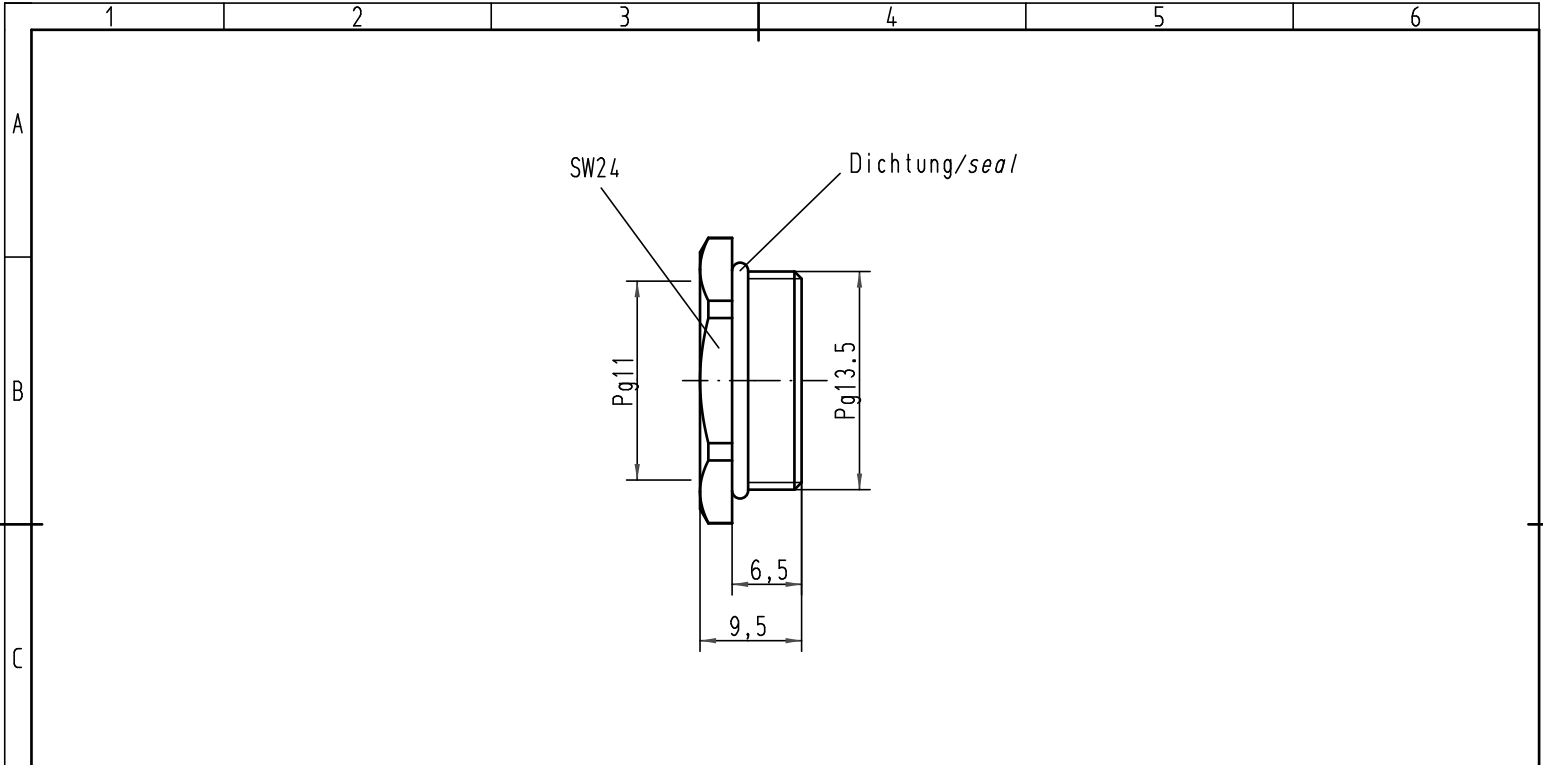

Alle Rechte vorbehalten/ All rights reserved

 All Dimensions in mm Original Size DIN A 4			Techn. Character.			Nicht tolerierte Masse/ Free size tolerances		
			Detail.	19.11.10	ML	Massstab/Scale	2:1	Reduktion/ reducer
			Insp.		Be			
			Stand.					
A			HARTING Electric GmbH & Co. KG				TB 09 00 000 5063	Blatt/ page
Mod.	Dat.	Name	D-32339 Espelkamp					