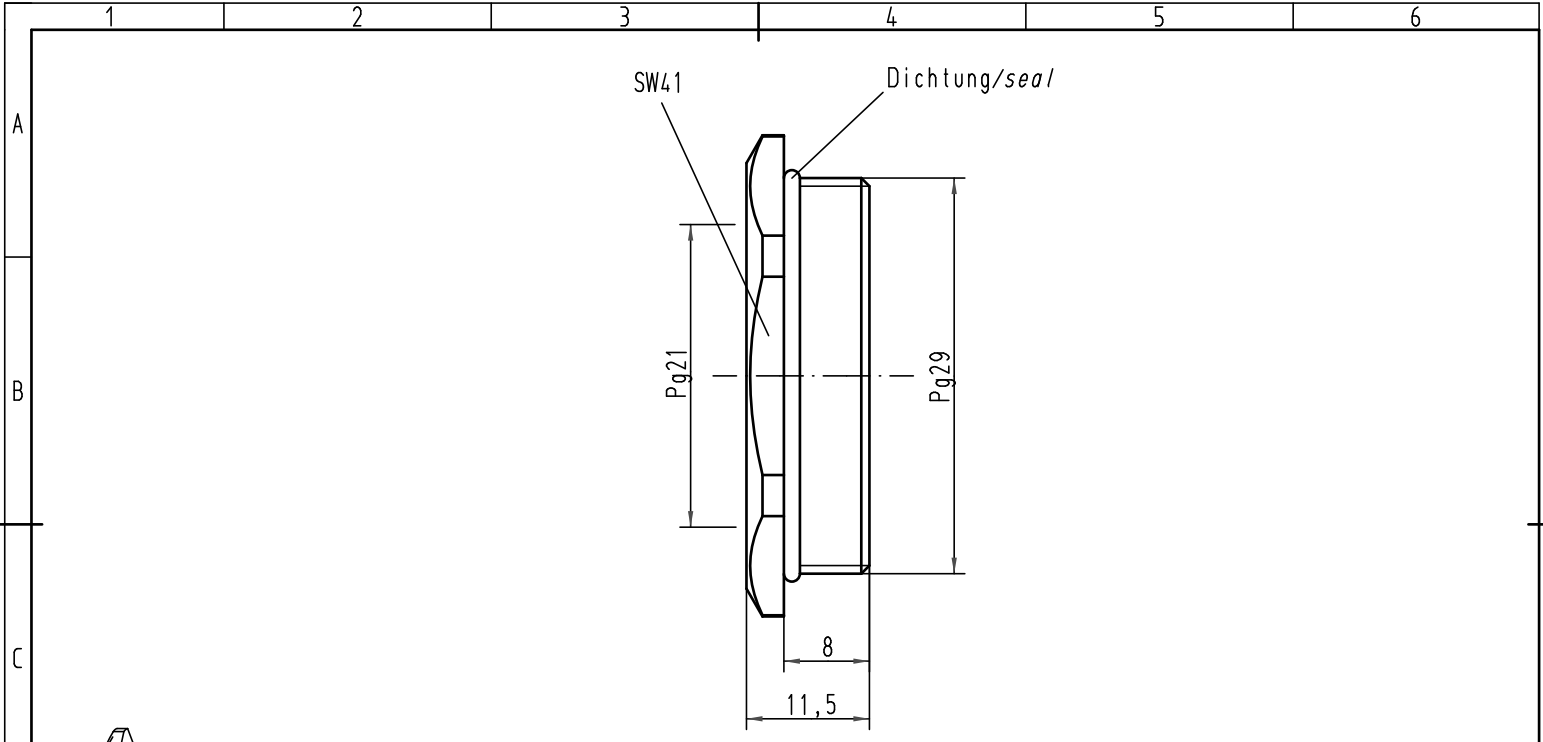

Alle Rechte vorbehalten/ All rights reserved

 All Dimensions in mm Original Size DIN A 4			Techn. Character.			Nicht tolerierte Maß/Free size tolerances			
				Dat. 19.11.10	Name ML	Maßstab/Scale 2:1		Reduktion/ reducer	
				Insp.	Be				
				Stand.					
A Mod. Dat. Name			HARTING Electric GmbH & Co. KG D-32339 Espelkamp					TB 09 00 000 5068	Blatt/ page
						Sub. TB 09 00 000 5068 v. 11.12.98			