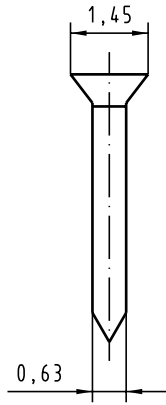

B

A

 All Dimensions in mm Original Size DIN A 4			Techn. Character.			Nicht lotierte Nadel Free size tolerances			
				Dat.	Name	Maßstab/Scale 10:1	Codierstift <i>coding pin</i>		
			Detail.	11.03.04	Hage.				
			Insp.	11.03.04	kfoe				
			Stand.						
31925			HARTING Electronics GmbH & Co. KG				TB 09 02 000 9901		Blatt/ page /
Mod.	Dat.	Name	D-32339 ESPELKAMP				Sub.		