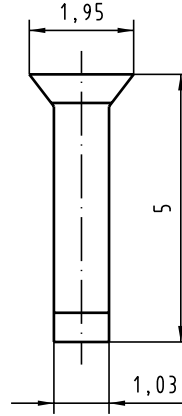

B

A

 All Dimensions in mm Original Size DIN A 4			Techn. Character.			Nicht lotierte Nadel Free size tolerances			
				Dat.	Name	Maßstab/Scale 10:1	Codierstift <i>coding pin</i>		
			Detail.	11.03.04	Hage.				
			Insp.	11.03.04	kfoe				
			Stand.						
31925			HARTING Electronics GmbH & Co. KG				TB 09 02 000 9901		Blatt/ page /
Mod.	Dat.	Name	D-32339 ESPELKAMP				Sub.		