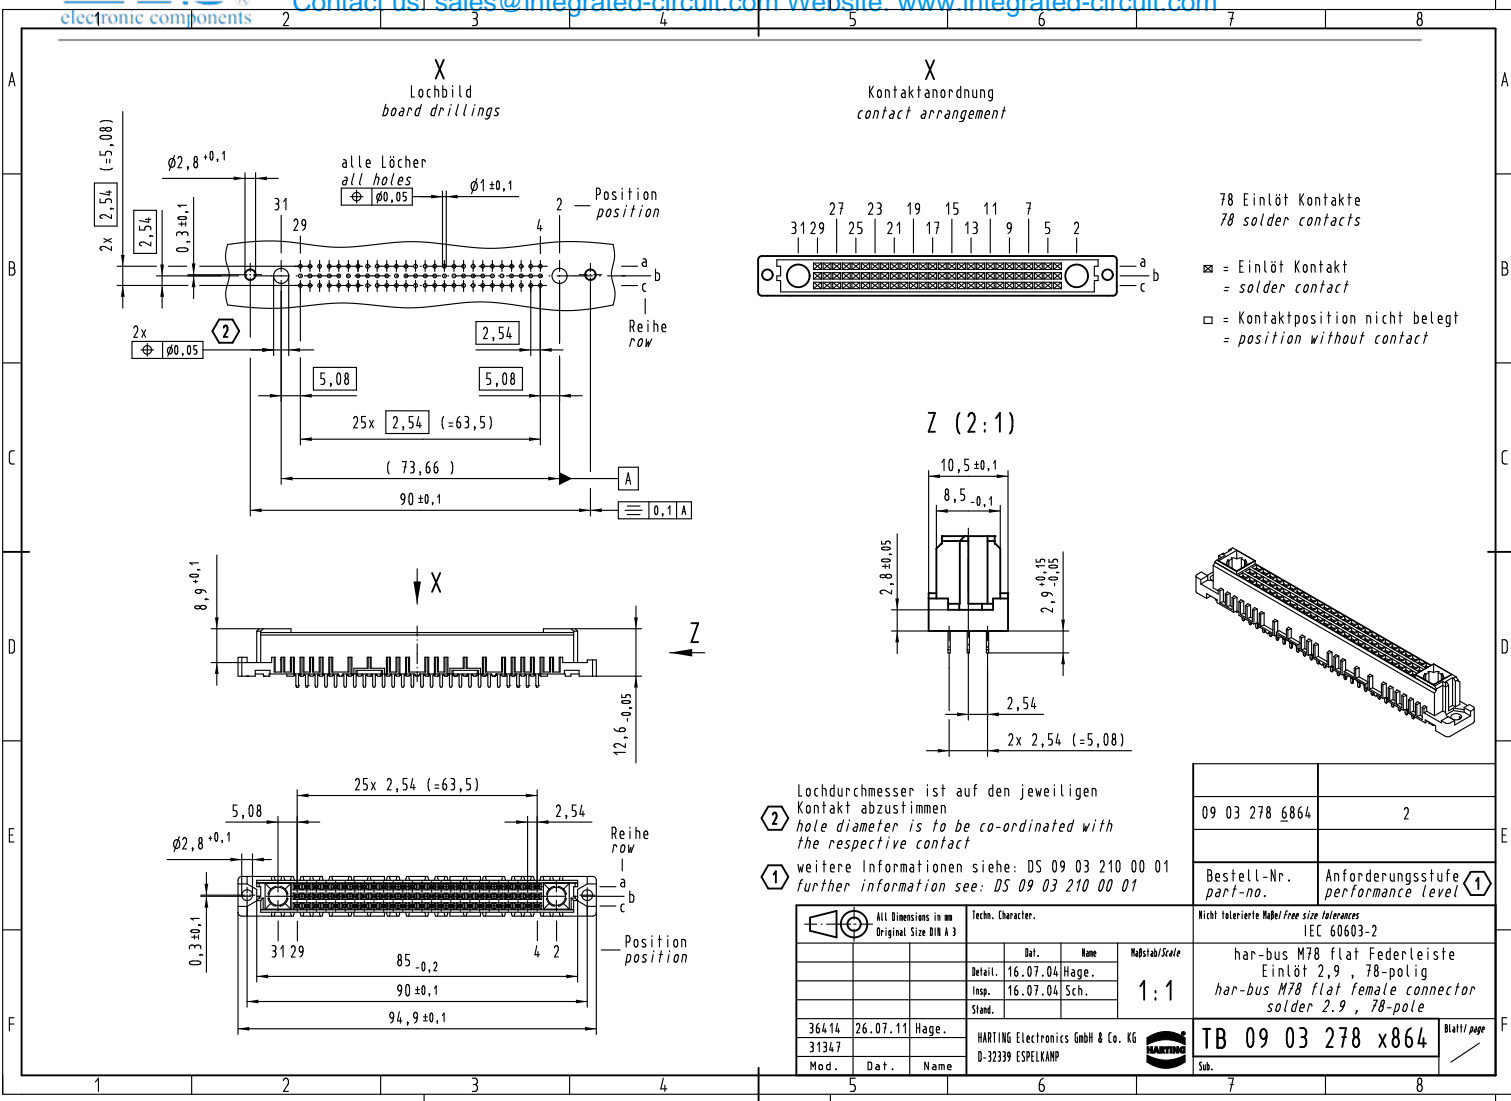

78 Einlötlöt Kontakte
78 solder contacts

☒ = Einlötlöt Kontakt
= solder contact

□ = Kontaktposition nicht belegt
= position without contact

Lochdurchmesser ist auf den jeweiligen Kontakt abzustimmen
hole diameter is to be co-ordinated with the respective contact

weitere Informationen siehe: DS 09 03 210 00 01
further information see: DS 09 03 210 00 01

All Dimensions in mm Original Size DIN A 3		Techn. Character.		Nicht tolerierte Maß/Free size tolerances IEC 60603-2	
36414	26.07.11	Hage.	1:1	har-bus M78 flat Federleiste Einlötlöt 2,9 , 78-polig har-bus M78 flat female connector solder 2,9 , 78-pole	
31347				TB 09 03 278 x864	
Mod.	Dat.	Name	HARTING Electronics GmbH & Co. KG D-32339 ESPELKAMP		Blatt/ page Sub.

09 03 278 6864	2
Bestell-Nr. part-no.	Anforderungsstufe performance level