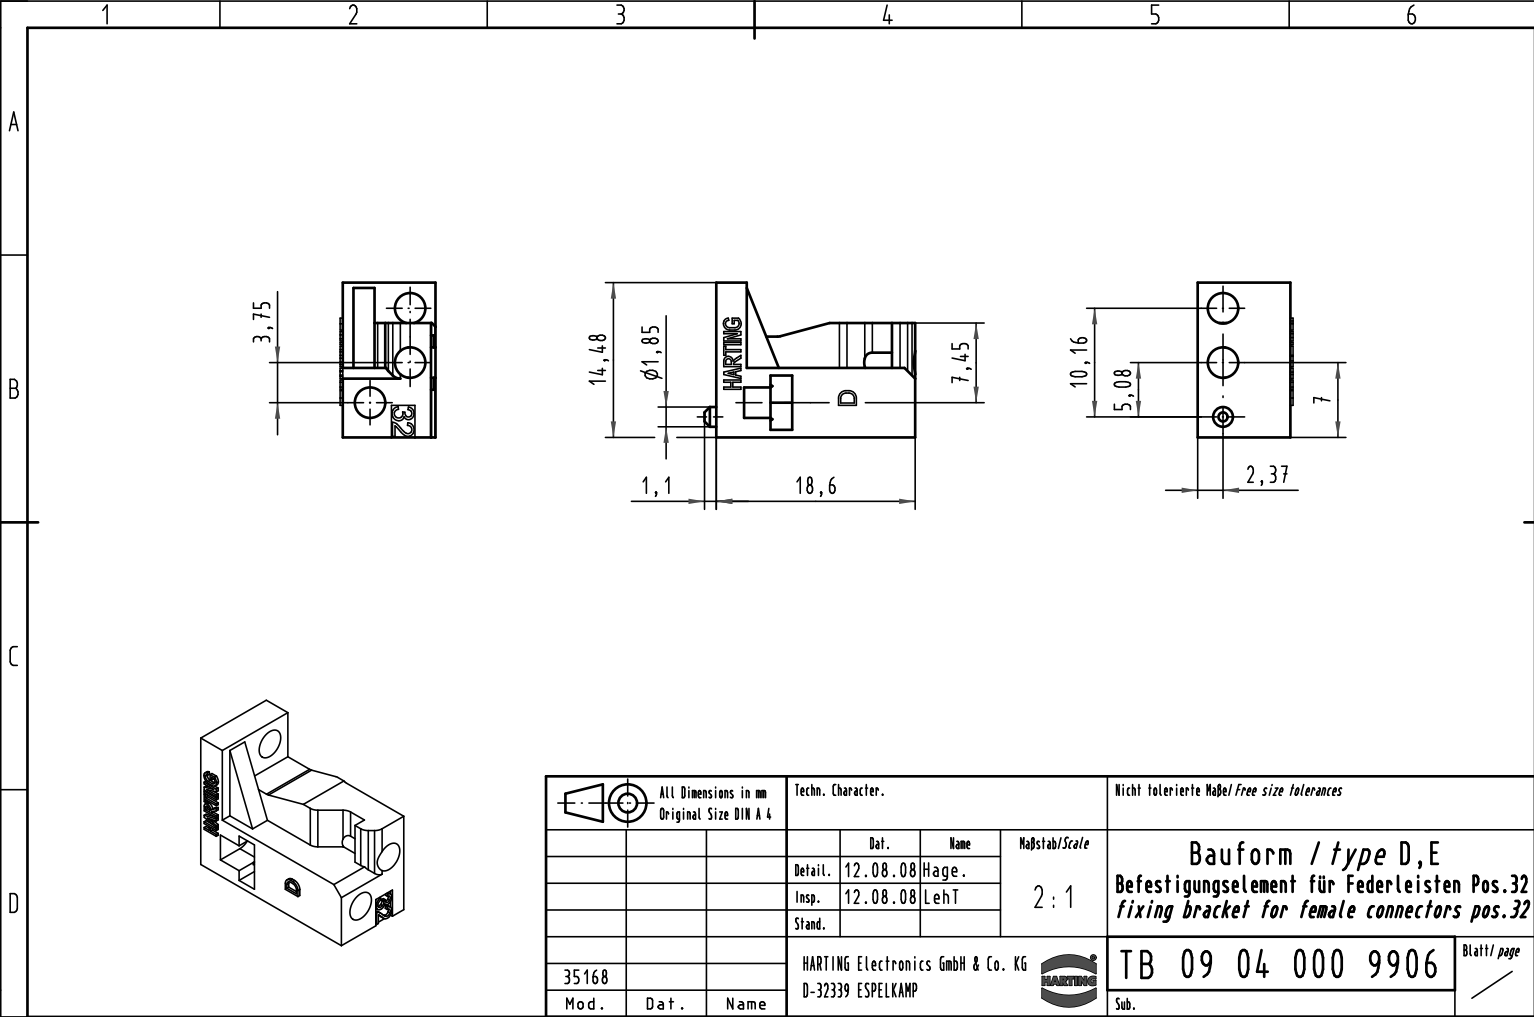

Alle Rechte vorbehalten/ All rights reserved

 All Dimensions in mm Original Size DIN A 4		Techn. Character.			Nicht tolerierte Maßel/Free size tolerances	
			Dat. 12.08.08	Name Hage.	Maßstab/Scale 2:1	Bauform / type D,E Befestigungselement für Federleisten Pos.32 fixing bracket for female connectors pos.32
			Insp. 12.08.08	LehT		
			Stand.			
35168			HARTING Electronics GmbH & Co. KG D-32339 ESPELKAMP			TB 09 04 000 9906
Mod.	Dat.	Name				Sub.