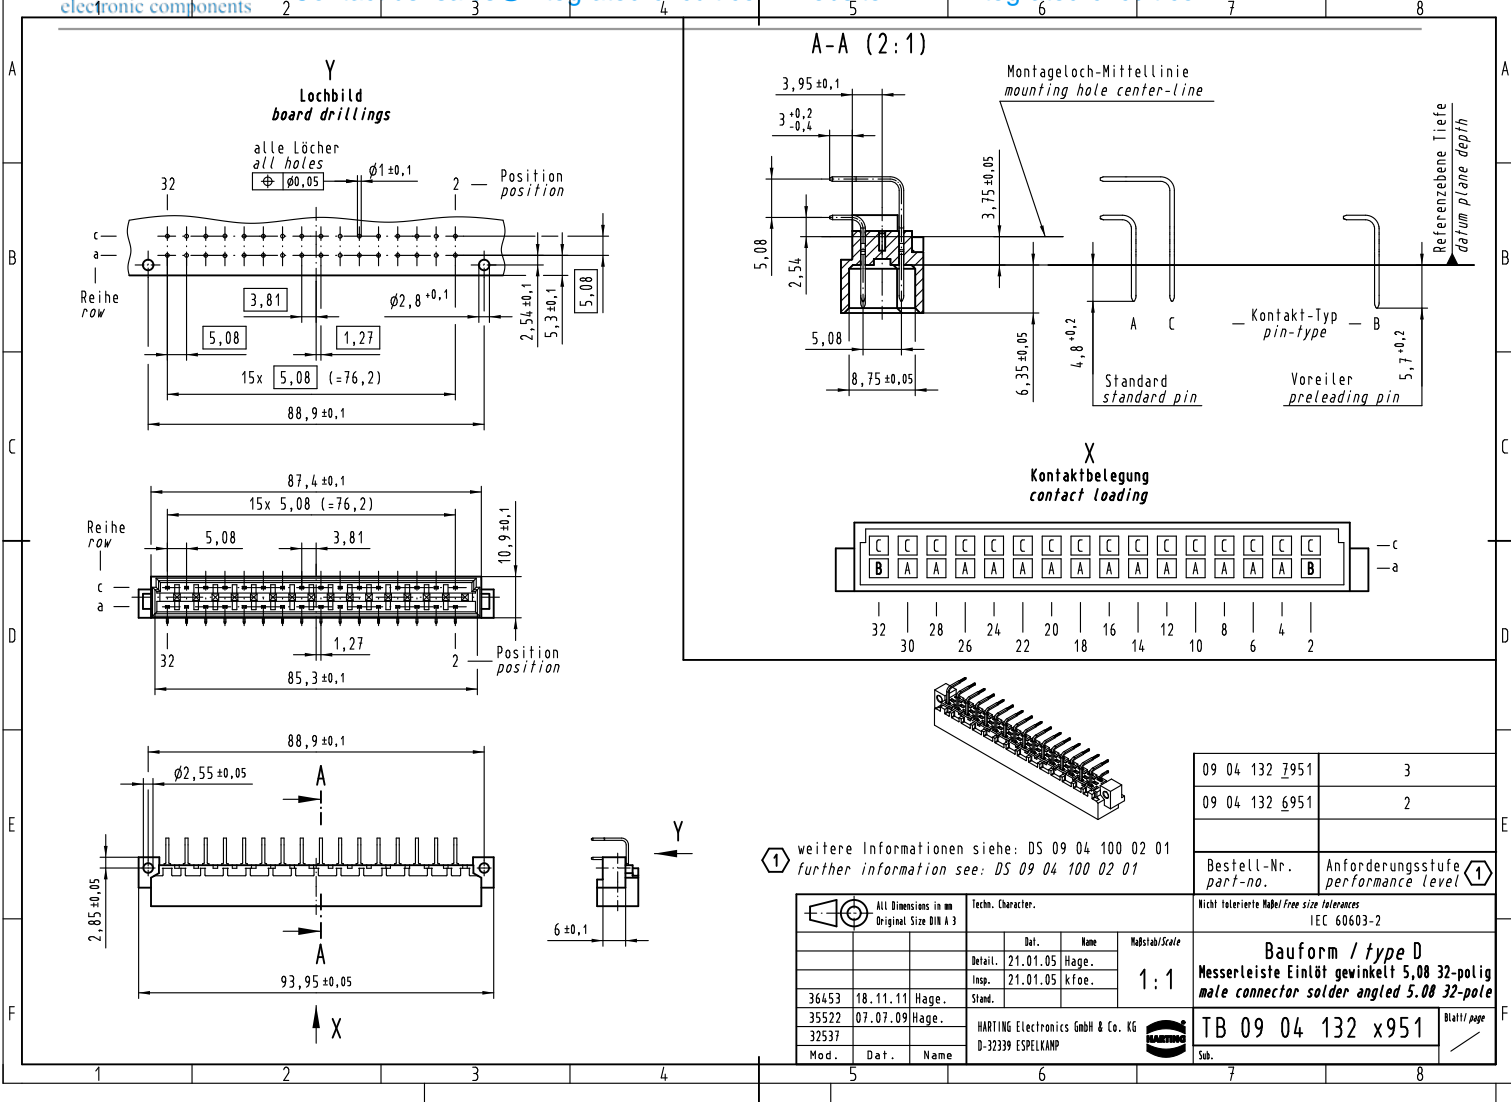

1 weitere Informationen siehe: DS 09 04 100 02 01
further information see: DS 09 04 100 02 01

All Dimensions in mm Original Size DIN A 3		Techn. Character.		Nicht tolerierte Maß/Free size tolerances	
Bel.	Name	Detail.	Hage.	IEC 60603-2	
Insp.	kfoe.	Stand.		Bauform / type D	
36453	18.11.11	Hage.		Messerleiste Einlötl gewinkelt 5,08 32-polig	
35522	07.07.09	Hage.		male connector solder angled 5.08 32-pole	
32537				TB 09 04 132 x951	
Mod.	Dat.	Name	HARTING Electronics GmbH & Co. KG	Blatt/page	
			D-32339 ESPELKAMP	Sub.	

09 04 132 7951	3
09 04 132 6951	2
Bestell-Nr. part-no.	Anforderungsstufe performance level 1
Nicht tolerierte Maß/Free size tolerances IEC 60603-2	
Bauform / type D Messerleiste Einlötl gewinkelt 5,08 32-polig male connector solder angled 5.08 32-pole	
TB 09 04 132 x951	Blatt/page
Sub.