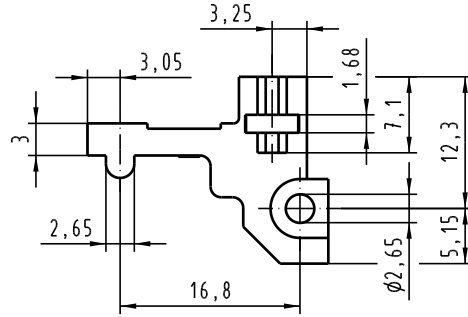

Alle Rechte vorbehalten/ All rights reserved

 All Dimensions in mm Original Size DIN A 4			Techn. Character.			Nicht lotierte Maß/Free size tolerances								
						Rastelement A links für Messerleisten fixing bracket A left for male connectors								
									TB 09 06 000 9905					
												Blatt/ page		
33738			HARTING Electronics GmbH & Co. KG											
Mod.	Dat.	Name	D-32339 ESPELKAMP											