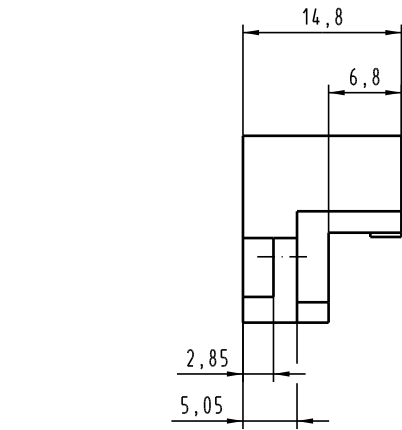

Alle Rechte vorbehalten/ All rights reserved

 All Dimensions in mm Original Size DIN A 4			Techn. Character.			Nicht lotierte Maß/Free size tolerances								
						Rastelement A links für Messerleisten fixing bracket A left for male connectors								
									TB 09 06 000 9905					
												Blatt/ page		
33738			HARTING Electronics GmbH & Co. KG											
Mod.	Dat.	Name	D-32339 ESPELKAMP											