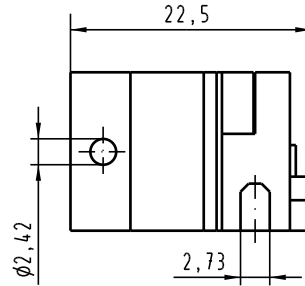

Alle Rechte vorbehalten/ All rights reserved

 All Dimensions in mm Original Size DIN A 4			Techn. Character.			Nicht lotierte Maß/Free size tolerances								
						Rastelement A links für Messerleisten fixing bracket A left for male connectors								
									TB 09 06 000 9905					
												Blatt/ page		
33738			HARTING Electronics GmbH & Co. KG											
Mod.	Dat.	Name	D-32339 ESPELKAMP											