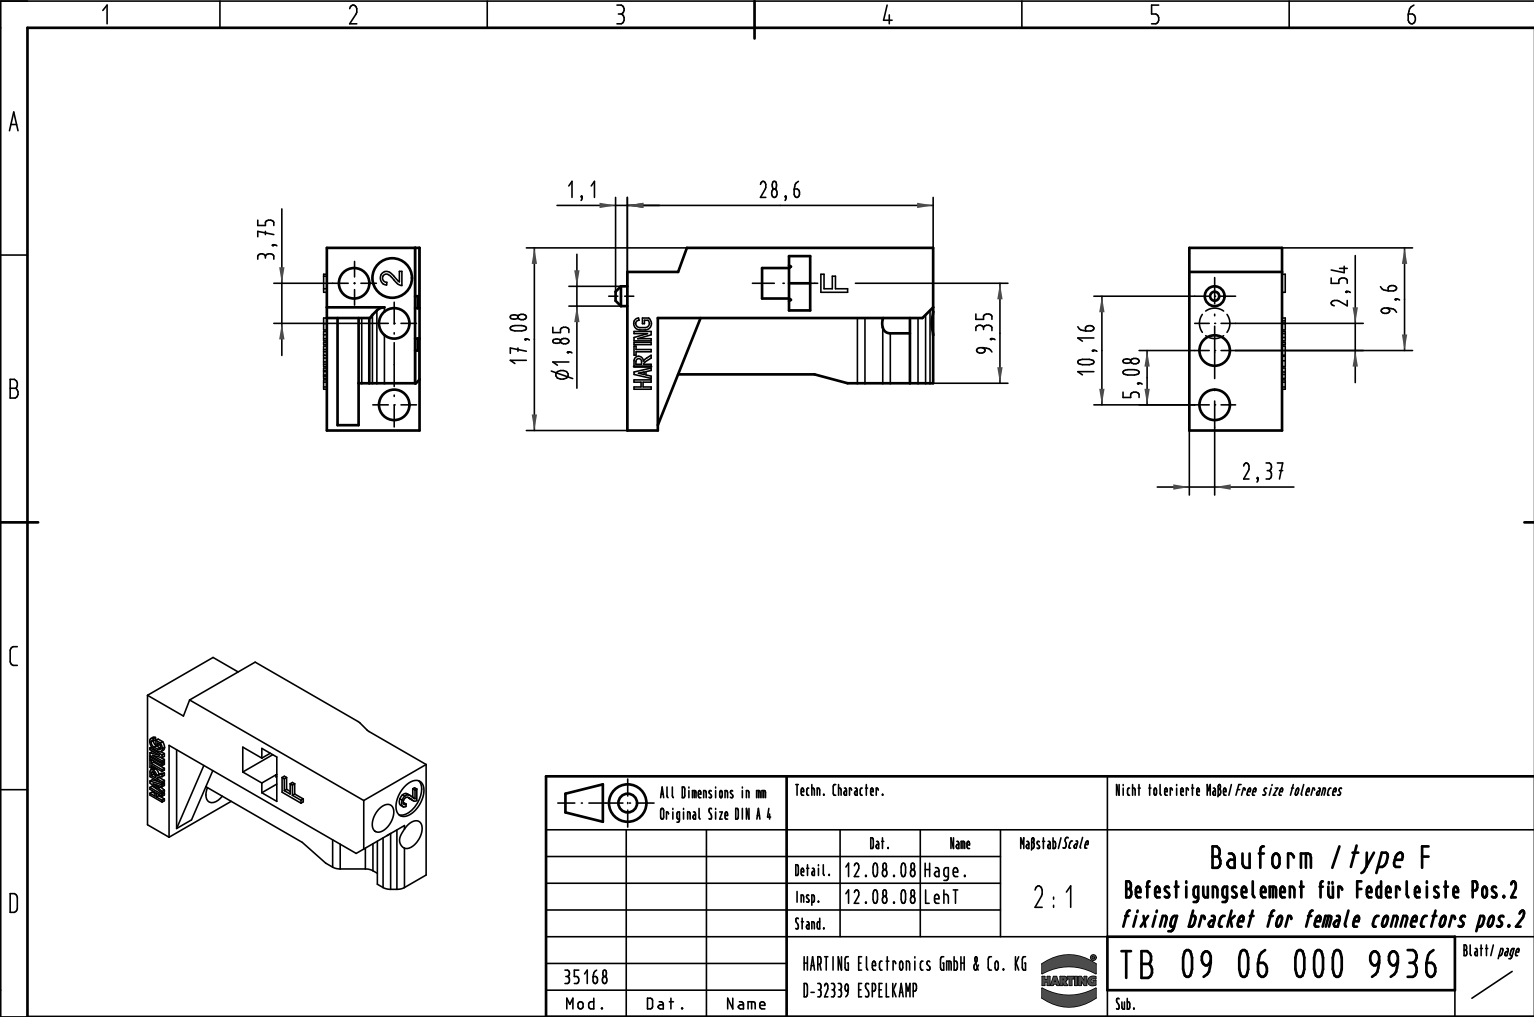

Alle Rechte vorbehalten/ All rights reserved

 All Dimensions in mm Original Size DIN A 4			Techn. Character.			Nicht tolerierte Maßel / Free size tolerances		
			Dat. 12.08.08	Name Hage.	Maßstab/Scale 2:1	Bauform / type F Befestigungselement für Federleiste Pos.2 fixing bracket for female connectors pos.2		
			Insp. 12.08.08	LehT				
			Stand.					
35168			HARTING Electronics GmbH & Co. KG D-32339 ESPELKAMP			TB 09 06 000 9936		
Mod.	Dat.	Name				Blatt/ page Sub.		