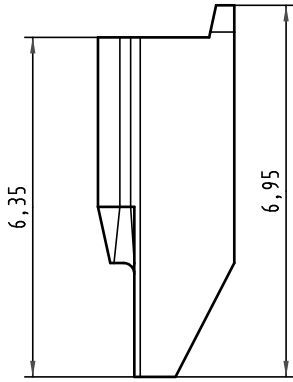

Alle Rechte vorbehalten/ All rights reserved

 All Dimensions in mm Original Size DIN A 4		Techn. Character.			Nicht tolerierte Maß/Free size tolerances	
			Dat. 15.08.05	Name Leh.	Maßstab/Scale 5:1	Bauform/type F Codierpin coding pin
			Insp. 15.08.05	kfoe		
			Stand.			
32651			HARTING Electronics GmbH & Co. KG D-32339 ESPELKAMP		TB 09 06 001 9919	
Mod.	Dat.	Name			Sub. TB 09 06 001 9919	Blatt/ page v. 23.01.91