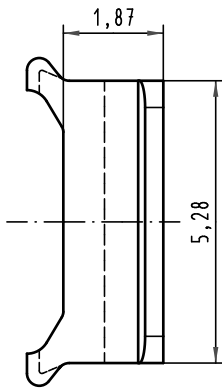

Alle Rechte vorbehalten/ All rights reserved

 All Dimensions in mm Original Size DIN A 4		Techn. Character.			Nicht tolerierte Maß/Free size tolerances	
			Dat. 15.08.05	Name Leh.	Maßstab/Scale 5:1	Bauform/type F Codierpin coding pin
			Insp. 15.08.05	kfoe		
			Stand.			
32651			HARTING Electronics GmbH & Co. KG D-32339 ESPELKAMP		TB 09 06 001 9919	
Mod.	Dat.	Name			Sub. TB 09 06 001 9919	Blatt/ page v. 23.01.91