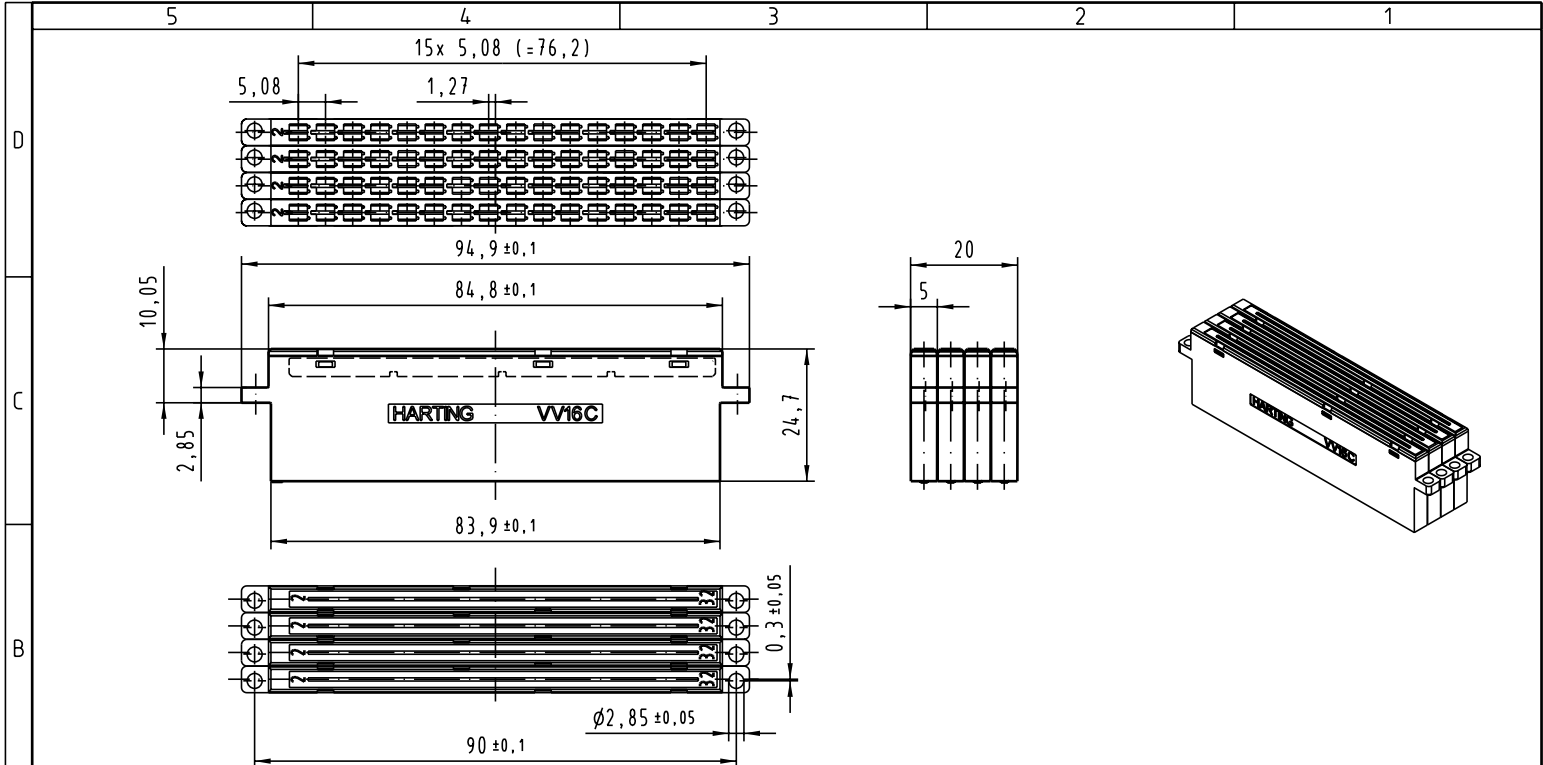

A	 All Dimensions in mm Original Size DIN A 4			Techn. Character.			Nicht tolerierte Maß/Free size tolerances		
					Dat.	Name	Maßstab/Scale		
				Detail.	27.02.04	Hage.	1:1		
				Insp.	27.02.04	Sch.			
			Stand.						
	31824		HARTING Electronics GmbH & Co. KG D-32339 ESPELKAMP					TB 09 06 064 3302 Sub.	Blatt/ page /