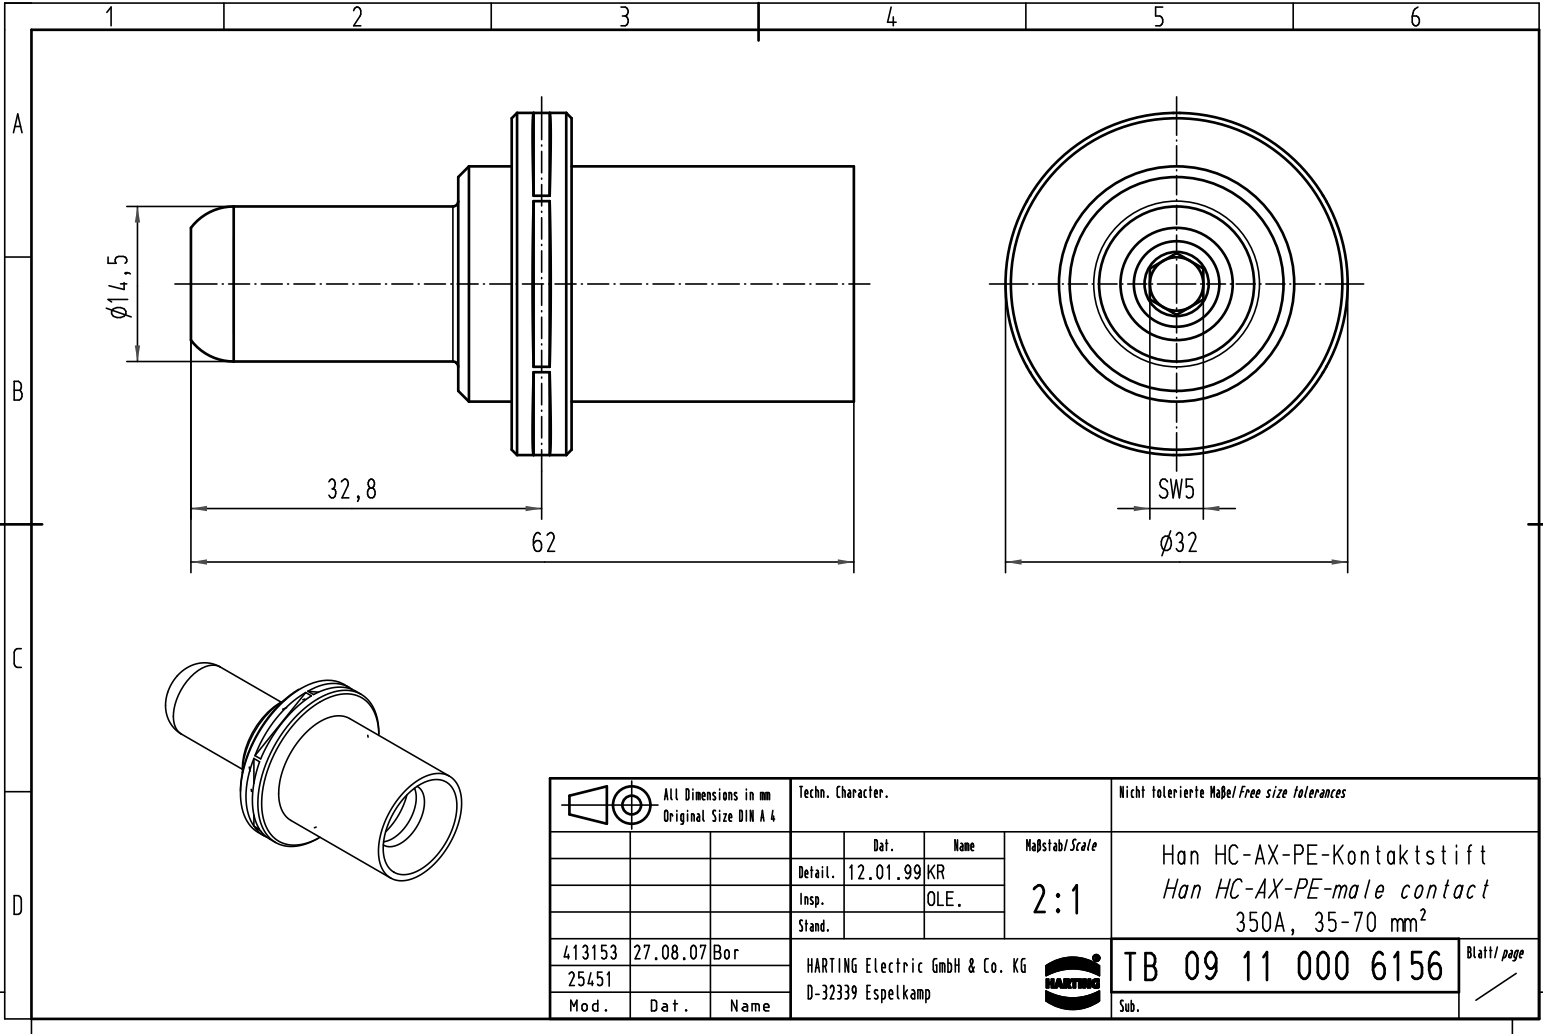

sales@integrated-circuit.com

 All Dimensions in mm Original Size DIN A 4			Techn. Character.			Nicht tolerierte Maß/Free size tolerances		
						2:1	Han HC-AX-PE-Kontaktstift Han HC-AX-PE-male contact 350A, 35-70 mm ²	
			Detail.	12.01.99	KR			
			Insp.		OLE.			
			Stand.					
413153	27.08.07	Bor	HARTING Electric GmbH & Co. KG				TB 09 11 000 6156	
25451			D-32339 Espelkamp					
Mod.	Dat.	Name						